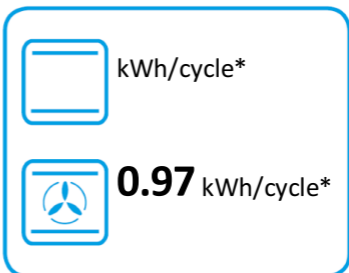

* цикъл · cyklus · portion · zyklus · πρόγραμμα · ciclo · tsükkel · ohjelma · ciklus
ciklas · cikls · ċiklu · cyclus · cykl · ciclu · program · cykel

65/2014