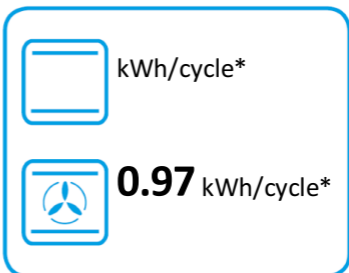

ENERG

енергия · ενεργεια

smeg

TR93X

61 L

0.95 kWh/cycle*

0.77 kWh/cycle*

* цикъл · cyklus · portion · zyklus · πρόγραμμα · ciclo · tsükkel · ohjelma · ciklus
ciklas · cikls · čiklu · cyclus · cykl · ciclu · program · cykel

65/2014

ENERG

енергия · ενέργεια

smeg

TR93X

* цикъл · cyklus · portion · zyklus · πρόγραμμα · ciclo · tsükkel · ohjelma · ciklus
ciklas · cikls · ģiklu · cyclus · cykl · ciclu · program · cykel

65/2014