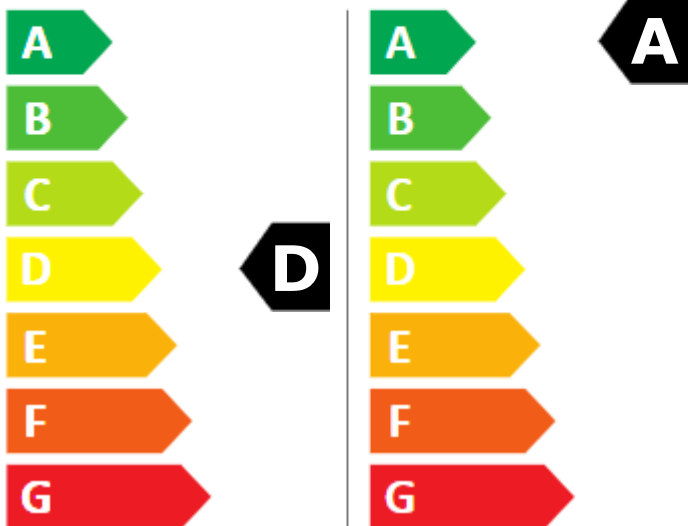

ENERG

SMEG

WDN854SLDIN

🚰 264 kWh / 100🔄

💧 47 kWh / 100🔄

5 kg

8 kg

65 L