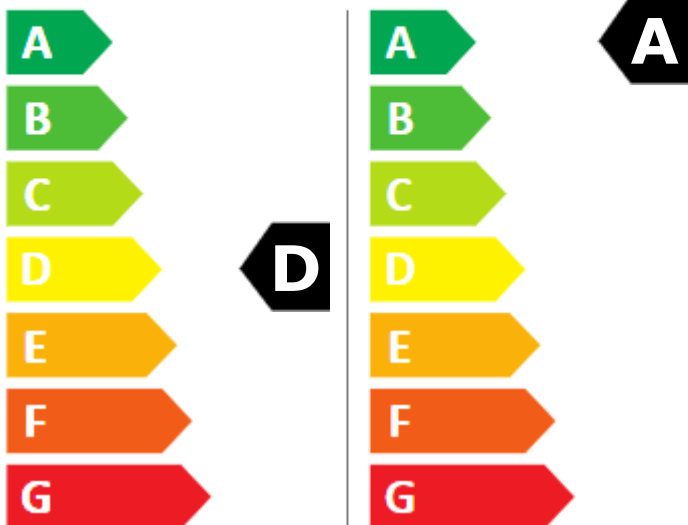

# ENERG

SMEG

WDN854SLDIN

🚰 264 kWh / 100🔄

🚰 47 kWh / 100🔄

5 kg

8 kg

65 L