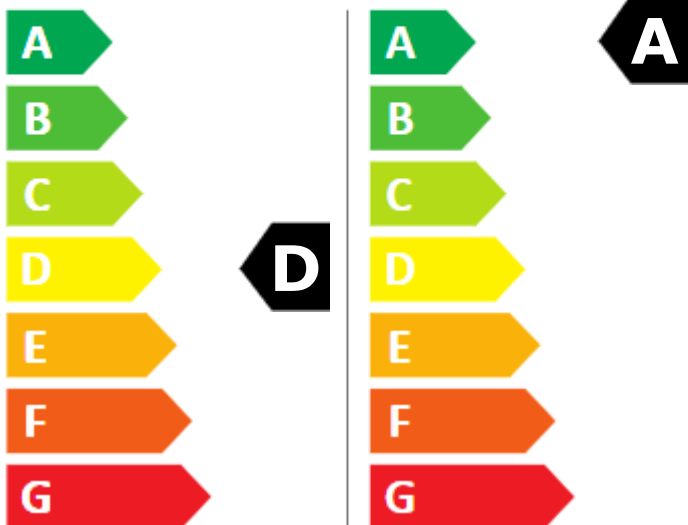

ENERG

SMEG

WDN854SLDIN

🚰 264 kWh / 100🔄

🚰 47 kWh / 100🔄

5 kg		8 kg
65 L		46 L
8:30		3:38

A **B** C D E F G

76dB

A **B** C D