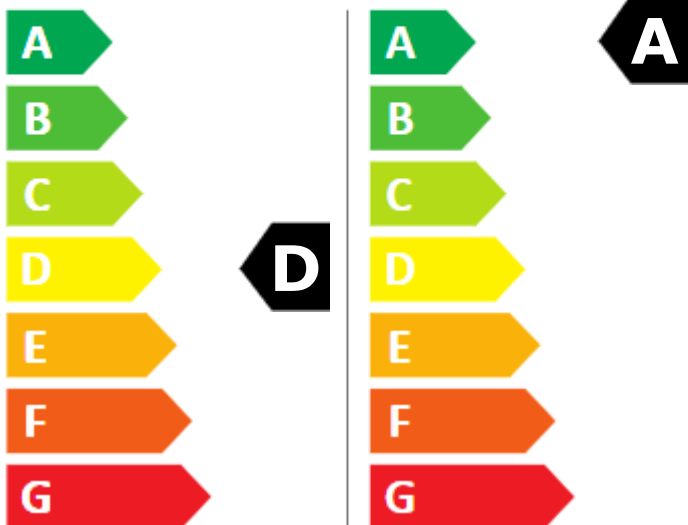

ENERG

SMEG

WDN854SLDIN

🚰 264 kWh / 100🔄

🚰 47 kWh / 100🔄

5 kg		8 kg
65 L		46 L
8:30		3:38

A **B** C D E F G

A **B** C D