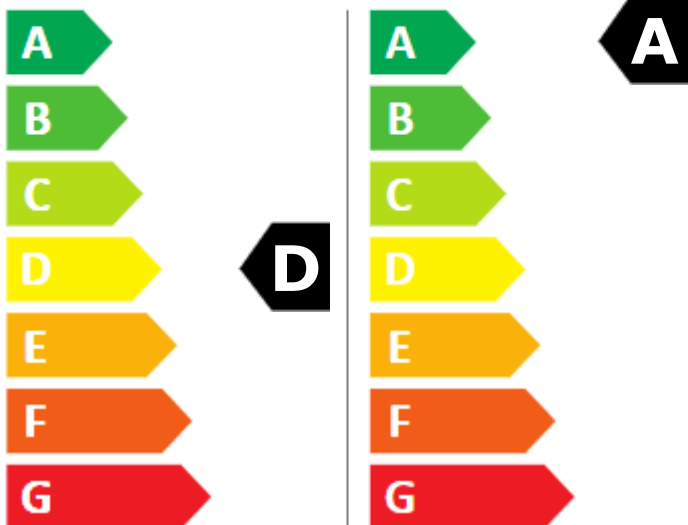

# ENERG

SMEG

WDN854SLDIN

🚰 264 kWh / 100🔄

🚰 47 kWh / 100🔄

5 kg		8 kg
65 L		46 L
8:30		3:38

A **B** C D E F G

76dB

A **B** C D