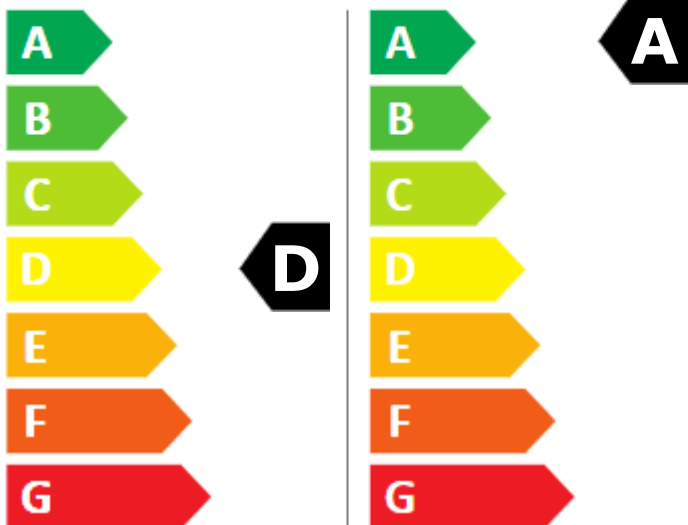

ENERG

SMEG

WDN854SLDIN

🚰 264 kWh / 100🔄

💧 47 kWh / 100🔄

| | | |
|------|--|------|
| 5 kg | | 8 kg |
| 65 L | | 46 L |
| 8:30 | | 3:38 |

A **B** C D E F G

76dB

A **B** C D