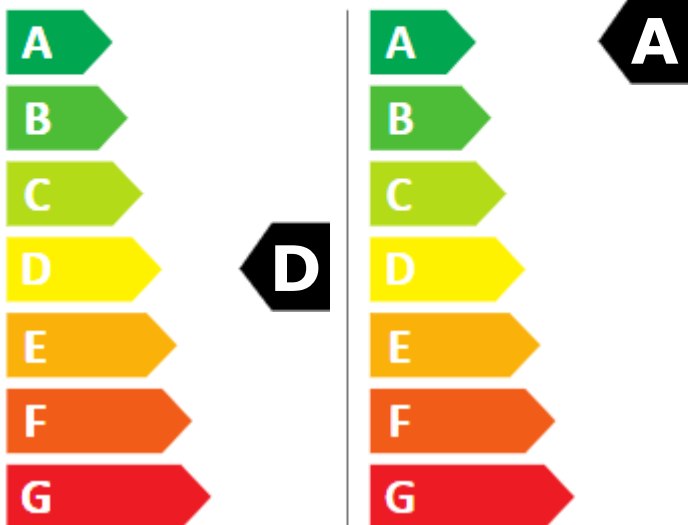

ENERG

SMEG

WDN854SLDIN

264 kWh /

47 kWh /

5 kg **8** kg

65 L **46** L

8:30 **3:38**