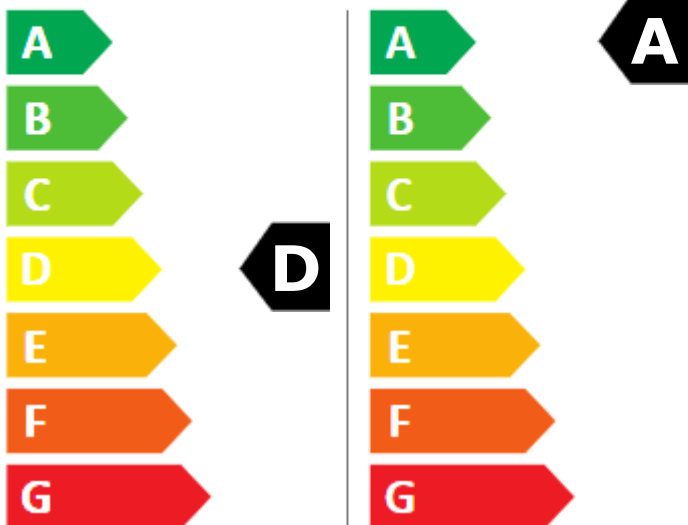

# ENERG

SMEG

WDN854SLDIN

🚰 264 kWh / 100🔄

🚰 47 kWh / 100🔄

5 kg  8 kg

65 L  46 L

8:30  3:38