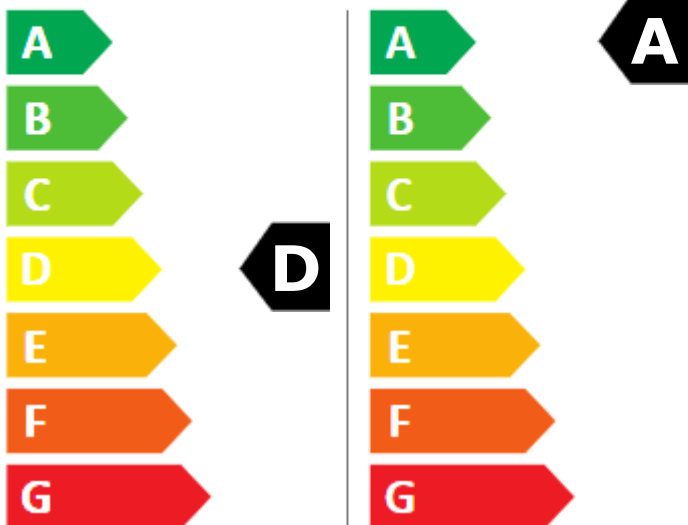

ENERG

SMEG

WDN854SLDIN

🚰 264 kWh / 100🔄

🚰 47 kWh / 100🔄

5 kg  8 kg

65 L  46 L

8:30  3:38