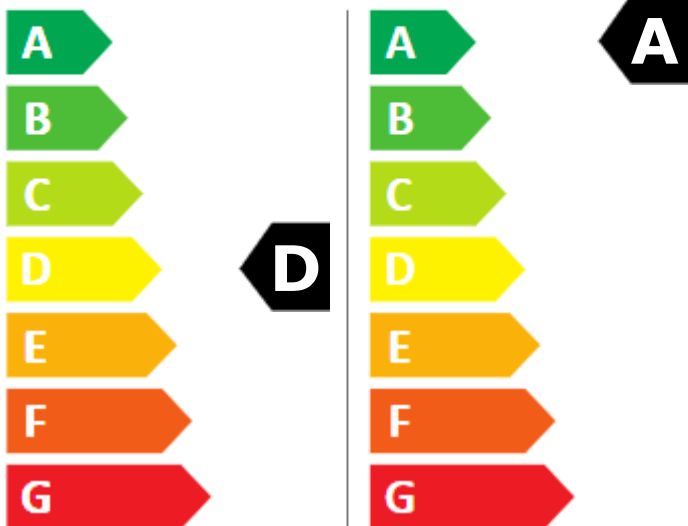

ENERG

SMEG

WDN854SLDIN

🚰 264 kWh / 100🔄

🚰 47 kWh / 100🔄

5 kg

8 kg

65 L