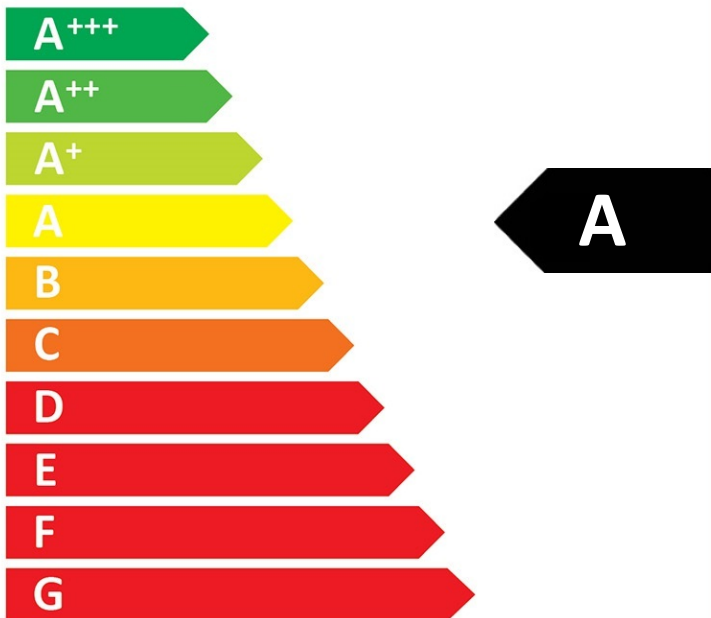

ENERG
енергия · ενεργεια

smeg WF366LDX

ENERGIA · ЕНЕРГИЯ · ΕΝΕΡΓΕΙΑ
ENERGIJA · ENERGY · ENERGIE · ENERGI

314
kWh/annum

2010/1060