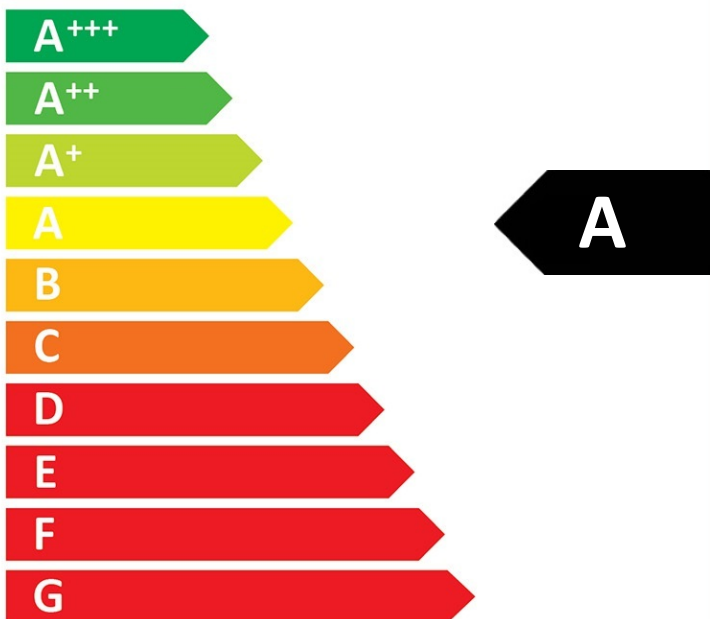

ENERG
енергия · ενεργεια

smeg WF366LDX

ENERGIA · ЕНЕРГИЯ · ΕΝΕΡΓΕΙΑ
ENERGIJA · ENERGY · ENERGIE · ENERGI

314
kWh/annum

x54

42 dB

2010/1060