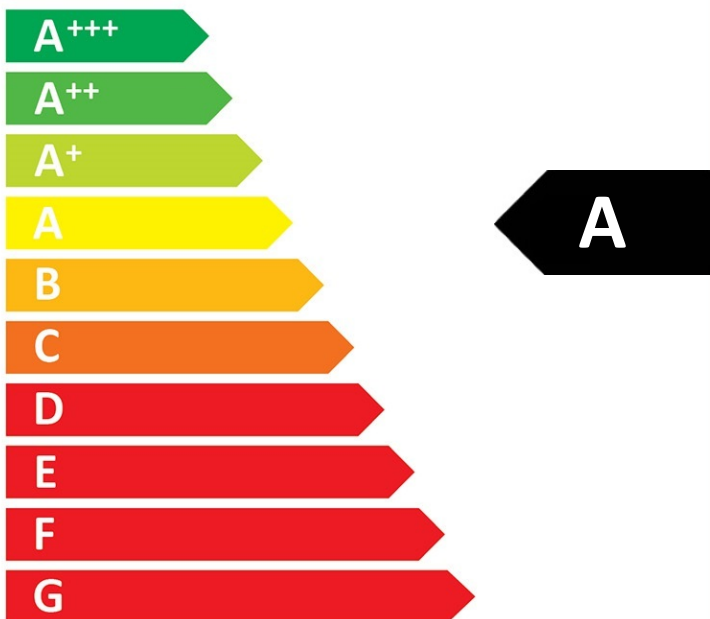

ENERG
енергия · ενεργεια

smeg WF366LDX

ENERGIA · ЕНЕРГИЯ · ΕΝΕΡΓΕΙΑ
ENERGIJA · ENERGY · ENERGIE · ENERGI

314
kWh/annum

X54

42 dB

2010/1060