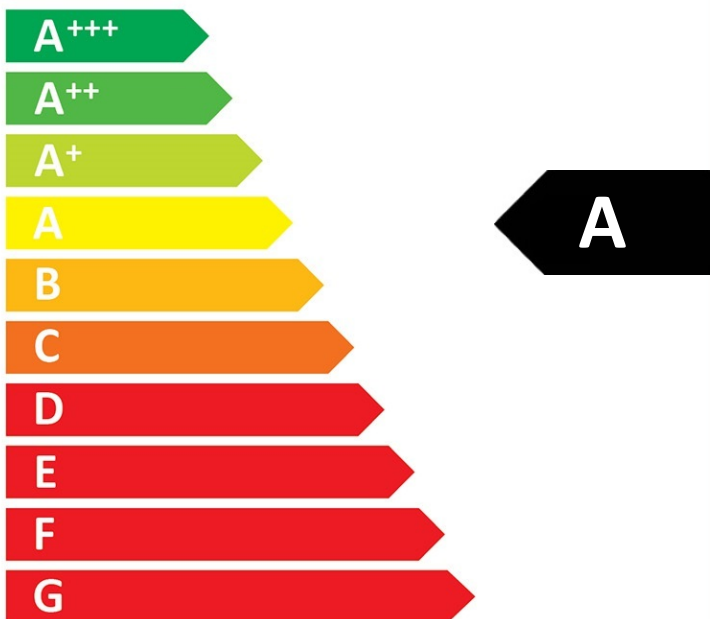

**ENERG**  
енергия · ενεργεια

**smeg WF366RDX**

ENERGIA · ЕНЕРГИЯ · ΕΝΕΡΓΕΙΑ  
ENERGIJA · ENERGY · ENERGIE · ENERGI

**314**  
kWh/annum

**X54**

**42 dB**

2010/1060