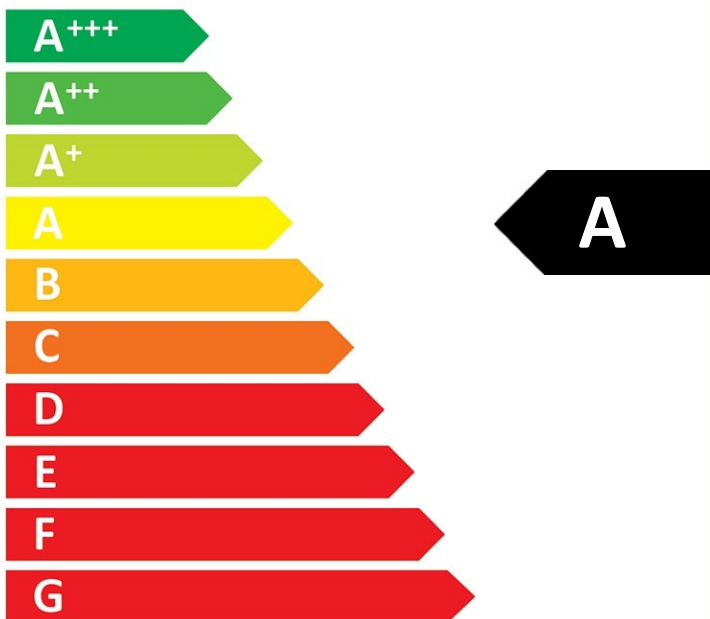

ENERG
енергия · ενεργεια

smeg WF366RDX

ENERGIA · ЕНЕРГИЯ · ΕΝΕΡΓΕΙΑ
ENERGIJA · ENERGY · ENERGIE · ENERGI

314
kWh/annum

x54

42 dB

2010/1060