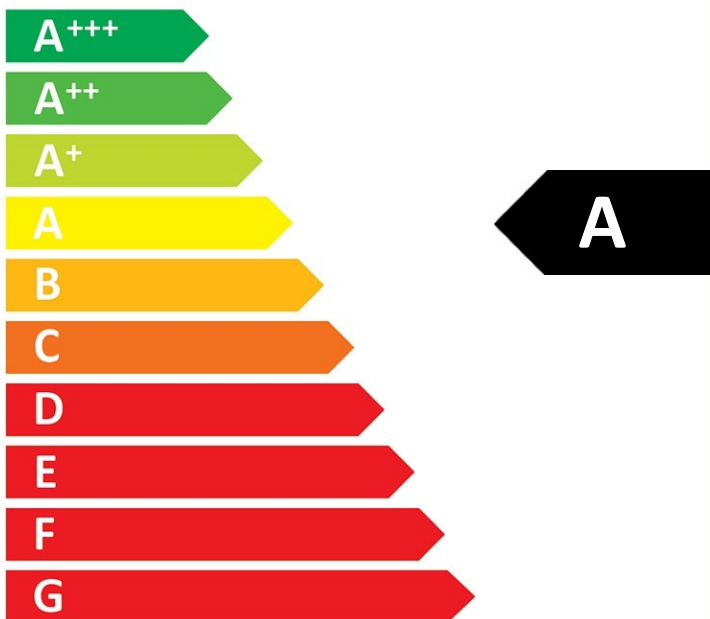

**ENERG**  
енергия · ενεργεια

**smeg WI66LS**

ENERGIA · ЕНЕРГИЯ · ΕΝΕΡΓΕΙΑ  
ENERGIJA · ENERGY · ENERGIE · ENERGI

**314**  
kWh/annum

**X54**

**42 dB**

2010/1060