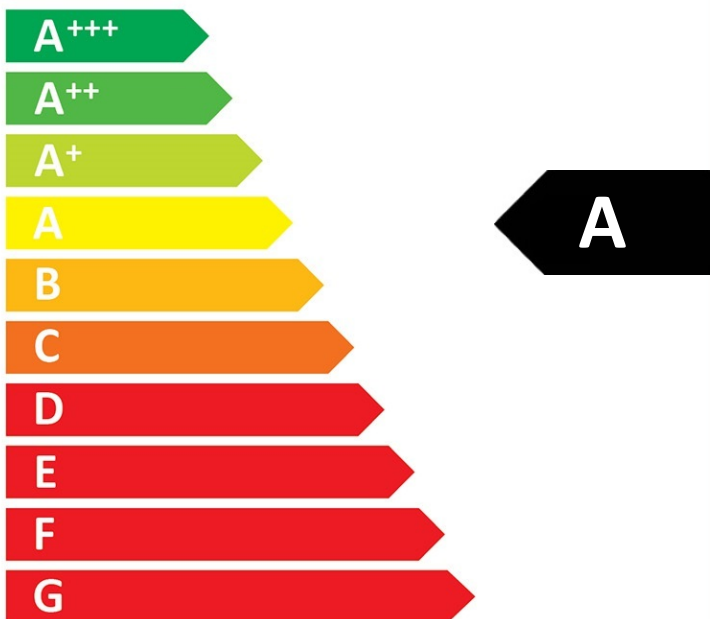

ENERG
енергия · ενεργεια

smeg WI66RS

ENERGIA · ЕНЕРГИЯ · ΕΝΕΡΓΕΙΑ
ENERGIJA · ENERGY · ENERGIE · ENERGI

314
kWh/annum

x54

42 dB

2010/1060