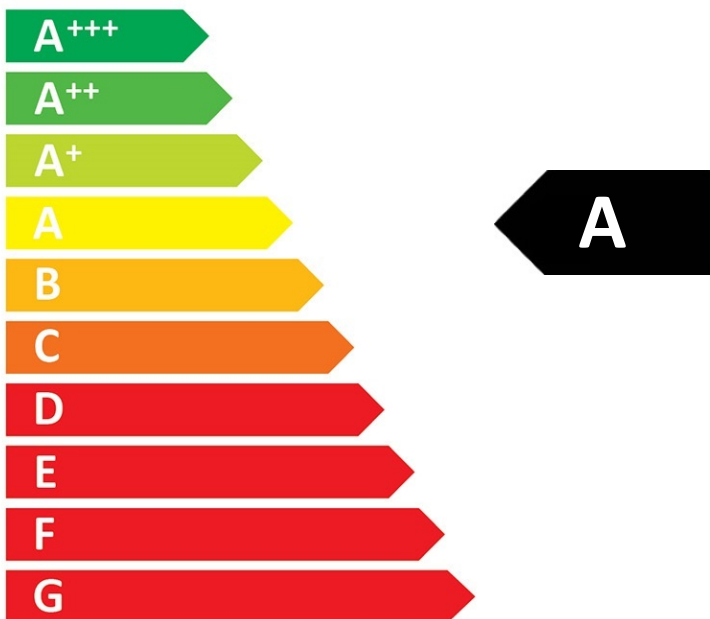

**ENERG**  
енергия · ενεργεια

**smeg WI66RS**

ENERGIA · ЕНЕРГИЯ · ΕΝΕΡΓΕΙΑ  
ENERGIJA · ENERGY · ENERGIE · ENERGI

**314**  
kWh/annum

**x54**

**42 dB**

2010/1060