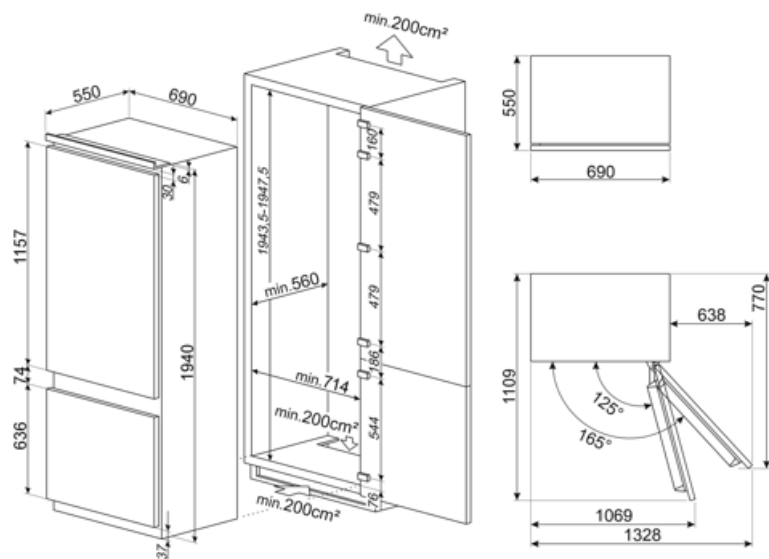

Typ av kontakt	(F;E) Eurokontakt	Volt (V)	220-240 V
Anslutningseffekt	95 W	Frekvens	50 Hz
Ström	0,8 A	Sladdens längd	193 cm