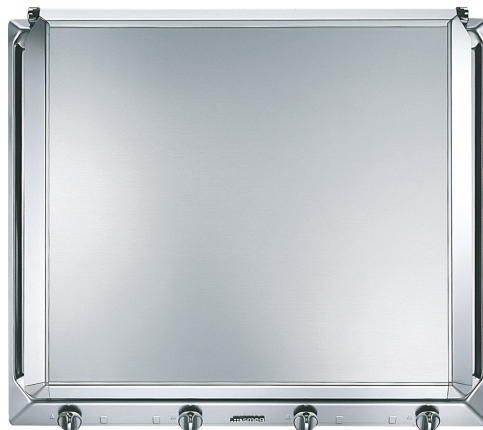

## C60CX/1

Tipología

Tapa

Cubre encimeras de cristal para encimeras de 60 cm con mandos frontales.

□