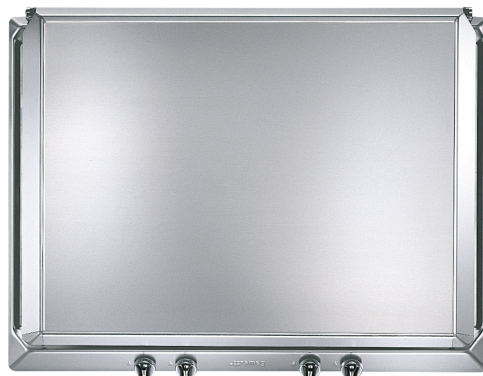

C70CX/1

Tipologia

Coperchio

Coperchio in vetro con cornice inox per piani cottura da 70 cm con comandi frontali.

□