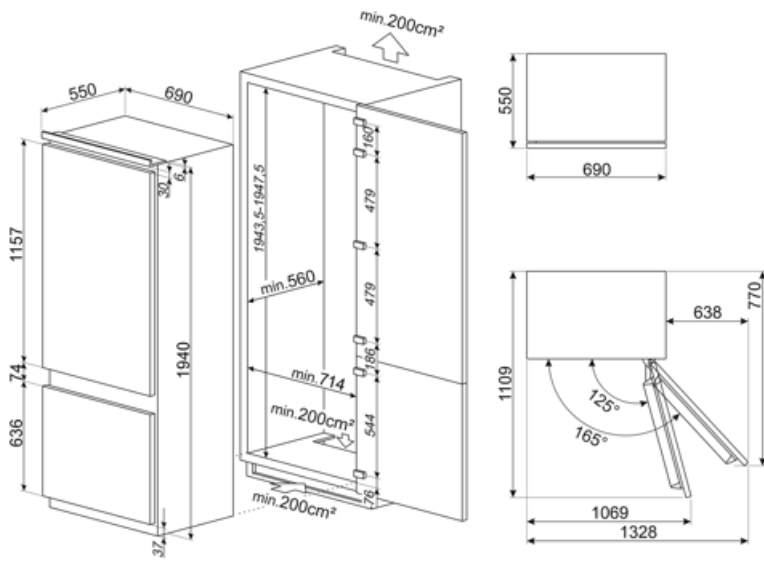

אביזרים	מגש ביצים	מאוורר	כן
Natural Plus Blu Light	כן	מסנן ריחות אנטי-בקטריאלי	כן
MultiFlow	כן		

מאפייני תא מקפיא

מספר מגירות	3	מספר המדפים	2

מאפיינים אחרים של מקפיא

אביזרים	תיבת קרח אחת	מדף למגש קרח	כן
תא לקפיאה מהירה	כן		

מאפיינים טכניים אחרים

תצוגת פונקציות	חופשה, קפיאה מהירה, קירור מהיר, התרעת טמפרטורה
התרעה על פתיחת דלת	כן
התרעת טמפרטורה	כן
סוג בקרת טמפרטורה	אלקטרוני
מס' מדחסים	1
סוג גז קרר	R600a
סוג מדחס	אינורטר
Foam agent	Cyclopentane

תווית חשמל / ביצועים – שנת 2019

צריכת חשמל שנתית	247 kWh/a	פליטות רעש נישא באוויר	35 dB(A) re 1 pW
קטגוריית יעילות אנרגטית	E	זמן עליית טמפרטורה	9 h
קטגוריית פליטות רעש נישא באוויר	B	כוכבים - קיבולת הקפאה 4	5.2 Kg/24h
נפח נטו כולל	370 l	קטגוריית אקלים	SN, T
סכום הנפחים של התאים הקפואים	90 l	EEl	100 %
סכום הנפחים של תאי הקירור והתאים הלא קפואים	280 l		

חיבור חשמלי

תקע	(F;E) Schuko	מתח (וולט)	220-240 V
דירוג חיבור חשמלי	95 W	תדר (Hz)	50 Hz
זרם	0,8 A	אורך כבל חשמל	193 cm