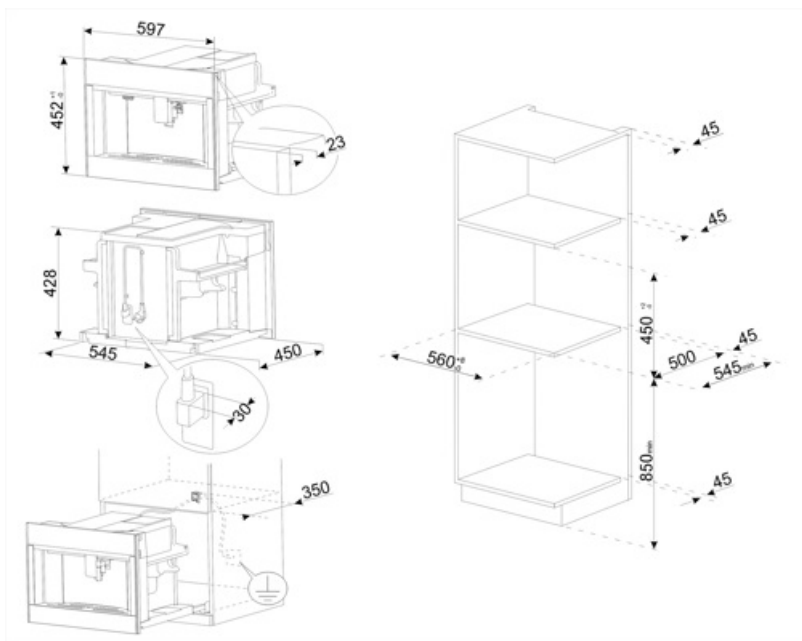

Технические характеристики

Емкость для кофе в зернах	Да	Держатель чашек	Да, с подогревом
Емкость для молотого кофе	Да	Нагревательная система	Термоблок + парогенератор
Съемный контейнер для воды	Да	Кофемашины	Коническая кофемолка из нержавеющей стали
Съемный контейнер для кофейного жмыха	Да (14 чашек кофе, или 7 двойных чашек кофе)	Давление помпы	15 bar
Регулируемый по высоте дозатор кофе	Да, 85 - 142 мм	Объем резервуара для воды	2.40 л
Подача пара	Да	Контейнер для кофе в зернах	350 г
Поддон для сбора капель	Да	Тип подсветки	LED
Съемный резервуар для молока	Да	Лампы подсветки	4
Термический кувшин	Да	Установка	Телескопические направляющие с закрыванием soft-close

Электрическое подключение

Номинальная мощность	1350 Вт	Частота тока	50-60 Гц
Сила тока	5,6 А	Длина электрического кабеля	180 см
Напряжение	220-240 В		

Логистическая информация

Ширина изделия (мм)	595 мм	Высота продукта (мм)	455 мм
Глубина изделия (мм)	470 мм		