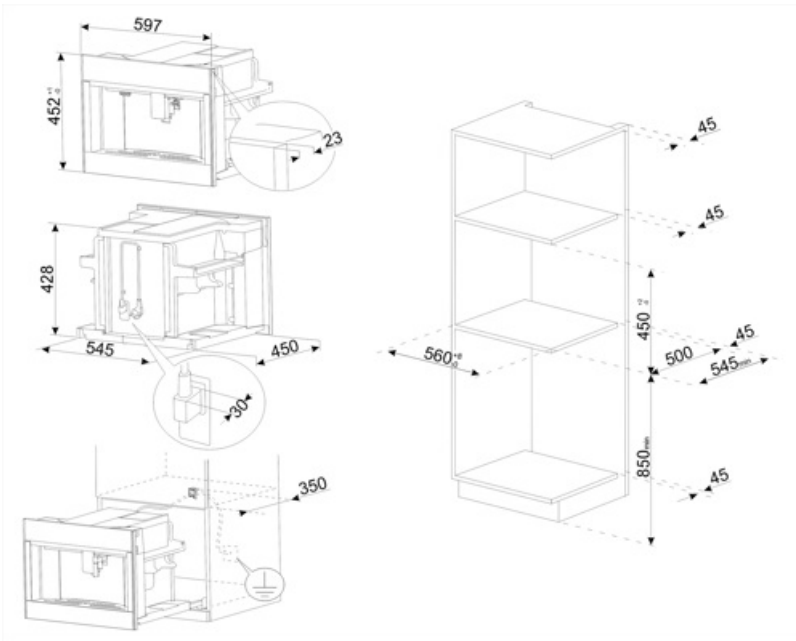

## Teknisk specifikation

Behållare för kaffeböror	Ja	Värmesystem	Thermoblock + Ångare
Behållare för malet kaffe	Ja	Kvarn	Semiprofessionell konisk kvarn i rostfritt stål
Avtagbar vattentank	Ja	Pumstryck	15 bar
Kaffesumpbehållare	Ja (14 enkel, 7 dubbel)	Kapacitet vattenbehållare	2.50 l
Justerbar kaffepip	Ja, 85-142 mm	Kapacitet kaffebönbehållare	350 g
Ångbehållare	Ja	Typ av belysning	LED
Droppbricka	Ja	Ljuskällor	4
Löstagbar mjölkkan	Ja	Installation	På dämpade teleskopskenor
Isolerad mjölkbehållare	Ja, 0,5 L i rostfritt stål och auto clean system	Frontmatad	Ja
Kopphållare	Ja, uppvärmd		

## Logistisk information

Bredd (mm)	595 mm	Höjd (mm)	455 mm
Djup (mm)	470 mm		