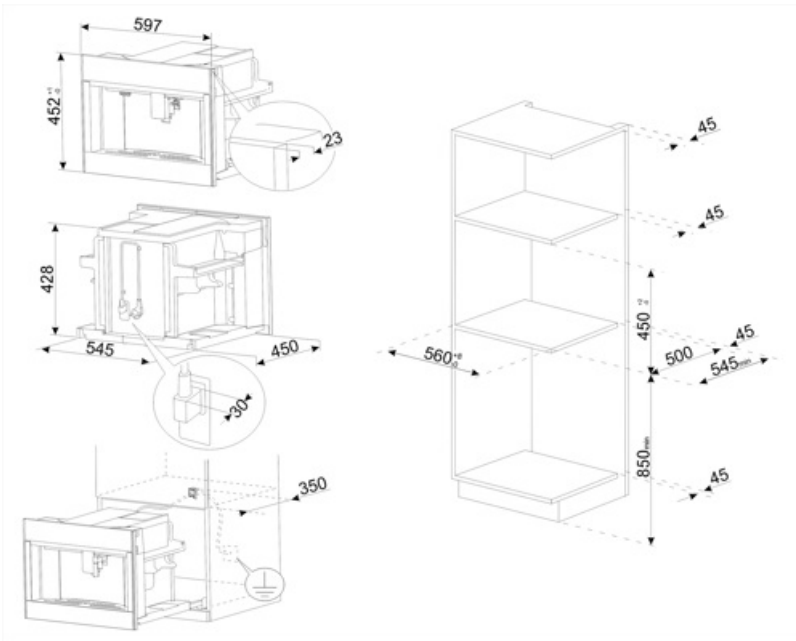

MŰSZAKI JELLEMZŐK

Darált kávé rekesz	Igen	Csészetartó	Igen, melegített
Őröltkávé-rekesz	Igen	Fűtési rendszer	Termoblokk + Gőzölő
Kivehető víztartály	Igen	Daráló	Félprofesszionális rozsdamentes acél kúpos daráló
Használt kávézacc tartó	Igen (14 szimpla, 7 dupla)	Szivattyúnyomás	15 bar
Állítható magasságú kávékiöntő	Igen, 85-142 mm	Víztartály űrtartalma	2.50 l
Gőzadagoló	Igen	Kávédaráló tartály űrtartalma	350 g
Csepptálca	Igen	Világítás típusa	LED
Kivehető tejeskancsó	Igen	Jelzőfények	4
Termokancsó	Igen, 0,5 literes rozsdamentes acél autoclean rendszerrel	Üzembe helyezés	Puha zárású teleszkópos vezetősíneken

Elektromos csatlakozás

Névleges teljesítmény	1350 W	Frekvencia (Hz)	50-60 Hz
Jelenlegi	5.6 A	Tápkábel hossza	180 cm
Feszültség (V)	220-240 V		

Logisztikai információk

Szélesség (mm)	595 mm	Magasság (mm)	455 mm
Mélység (mm)	470 mm		