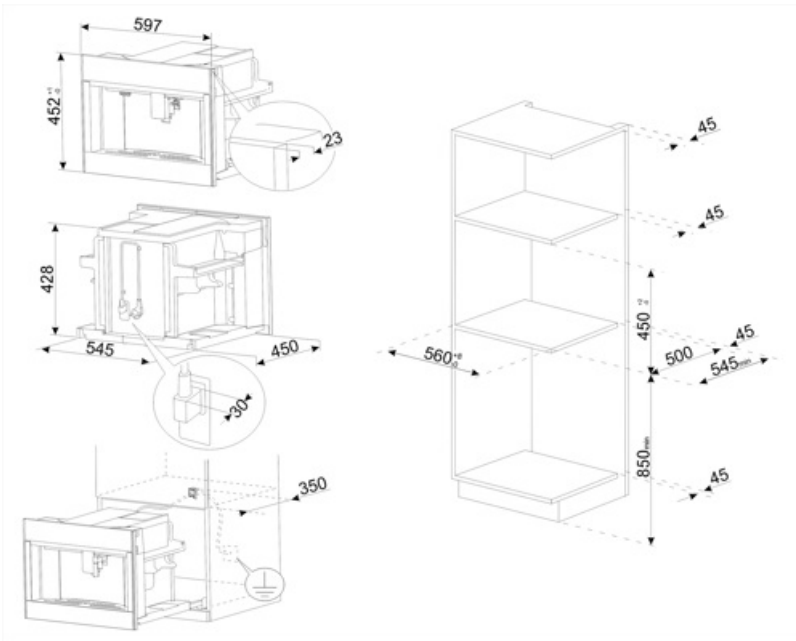

Technische specificaties

Bonen reservoir	Ja	Kopjes houder	Ja, verwarmd
Gemalen koffiereservoir	Ja	Verwarmingssysteem	Thermoblock + stomer
Uitneembaar waterreservoir	Ja	Koffie maler	Semiprofessionele roestvrijstalen conische maalschijf
Afvalcontainer voor gebruikte koffie	Ja (14 enkele koffies, 7 dubbele koffies)	Pompdruksysteem	15 bar
Koffietuit met hoogteverstelling	Ja, 85-142 mm	Inhoud waterreservoir	2.50 l
Stoom dispenser	Ja	Koffiebonen reservoir	350 g
Opvangschaal	Ja	Soort verlichting	Led
Uitneembare melkkan	Ja	Verlichting	4
Thermokan	Ja, RVS 0,5 L met autoclean systeem	Installatie	Op telescopische geleiders met soft close

Elektrische aansluiting

Aansluitwaarde	1350 W	Frequentie	50-60 Hz
Stroom	5.6 A	Lengte voedingskabel	180 cm
Spanning (V)	220-240 V		

Logistieke informatie

Breedte product	595 mm	Hoogte product	455 mm
Diepte product	470 mm		