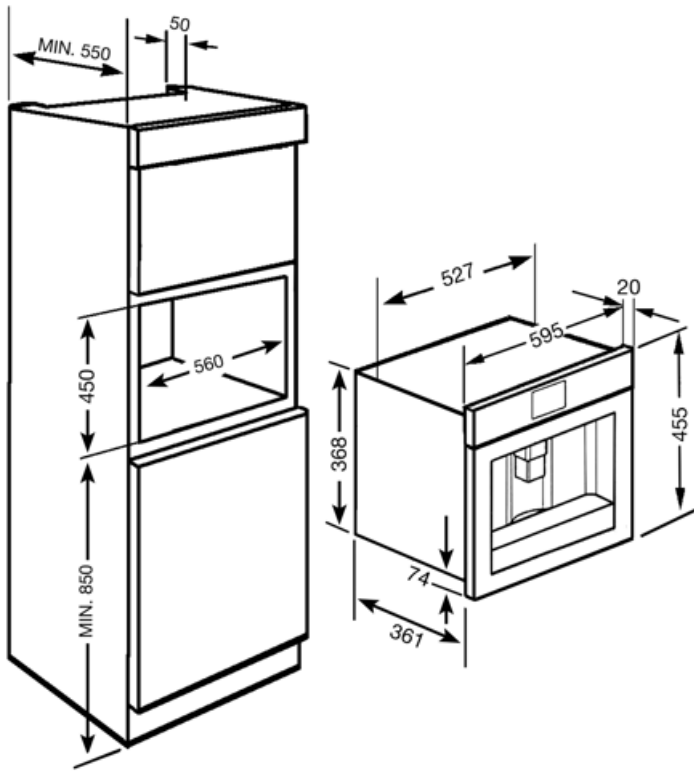

## Teknisk specifikation

Behållare för kaffeböror	Ja	Kvarn	Semiprofessionell konisk kvarn i rostfritt stål
Behållare för malet kaffe	Ja	Pumptryck	15 bar
Avtagbar vattentank	Ja	Kapacitet vattenbehållare	2.50 l
Kaffesumpbehållare	Ja (14 enkel, 7 dubbel)	Kapacitet kaffebönbehållare	220 g
Justerbar kaffepip	Ja	Typ av belysning	LED
Ångbehållare	Ja	Ljuskällor	2
Droppbricka	Ja	Installation	På dämpade teleskopskenor
Löstagbar mjölkkan	Ja		

## Logistisk information

Bredd (mm)	595 mm	Höjd (mm)	455 mm
Djup (mm)	380 mm		