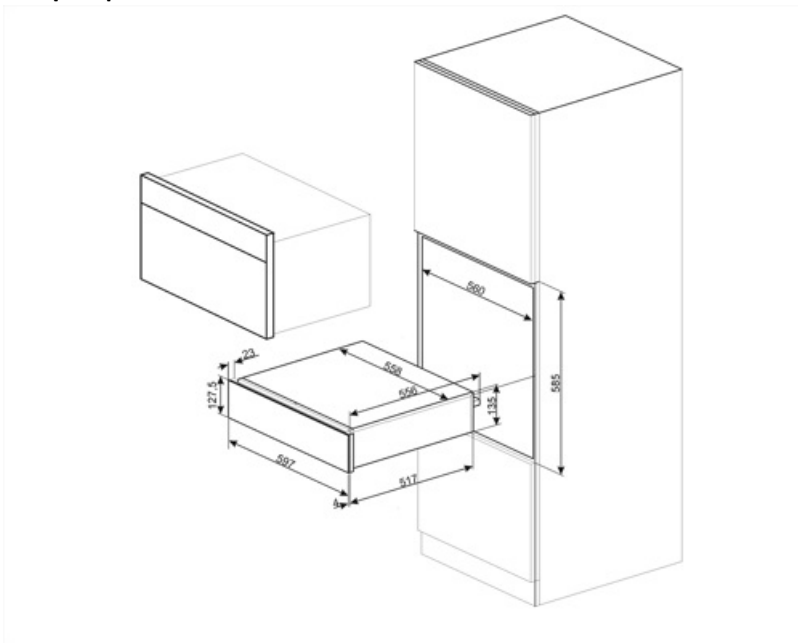

CPR115B3

Familie	Lade
Nishoogte	14 cm
Type	Warmhoudlade

Design

Esthetiek	Linea	Voorpaneel	Geheel glas
Kleur	Zwart	Logo	Geëts
Afwerking	Glanzend zwart	Positie logo	Extern
Materiaal	Glas		

Bediening

Type bediening	Bedieningsknoppen	Bedieningsknoppen	Standaard
Type of temperature control	Electro-mechanic	Kleur knoppen	Rvs look
Aantal bedieningsknoppen	1		

Materiaal onderkant	Roestvrij staal	Inbegrepen accessoires	Anti-slip matje
Max. toegestaan gewicht	15 kg		
Max. vulgewicht lade	85 kg		

Elektrische aansluiting

Stekker	(F;E) Schuko	Spanning (V)	220-240 V
Nominale aansluitwaarde	400 W	Frequentie (Hz)	50-60 Hz
Stroom	2 A		

Logistieke informatie

Breedte product	597 mm	Hoogte product	135 mm
Diepte product	538 mm		

Accessoires niet inbegrepen

KITCABLE90UK

Cable with IEC connector and UK plug

Benefit (TT)

Stalen basis

Aanwezigheid van antislip siliconenmat; verwijderbaar en handig voor het plaatsen van gerechten zonder dat ze wegglijden, om vervuiling van de bodem van de lade te voorkomen en krassen te voorkomen.