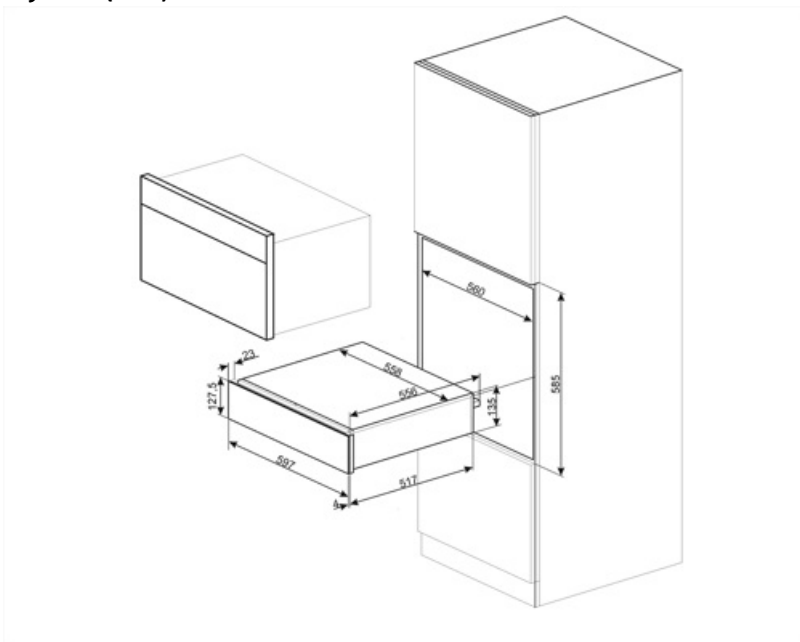

CPR315N

Produktfamilie	Skuffe
Kommerciel højde	14 cm
Type	Varmeskuffe

Æstetik

Æstetik	Classic	Materiale	Lakeret materiale
Farve	Matsort	Logo	Silketryk
Finish	Matt	Logoplacering	Ekstern

Betjeninger

Type af betjeningsindstilling	Betjeningsknapper	Betjeningsknapper	Standard
Temperaturstyringstype	Elektromekanik	Betjening farve	Ståleffekt
Ant. knapper	1		

Program / Funktioner

Optøning	Ja
Godkendelse	Ja
Kopvarmer	Ja
Hold varm	Ja
Tallerkenvarmer	Ja
Genopvarmning	Ja

Tekniske egenskaber

Åbningsmekanisme	Skub-træk	Kapacitet	21 l
Grundmateriale	Rustfrit stål	Type af opvarmning	Ventilatorassisteret
Maks. tilladt vægt	15 kg	Tilbehør inkluderet	Silikone, skridsikker måtte

Maksimal skuffebelastning, vægt 85 kg

Elektrisk tilslutning

Stik	(F;E) Schuko	Spænding (V)	220-240 V
Nominel effekt	400 W	Frekvens (Hz)	50-60 Hz
Nuværende	2 A		

Logistiske oplysninger

Bredde (mm)	597 mm	Produkt højde (mm)	135 mm
Dybde (mm)	538 mm		