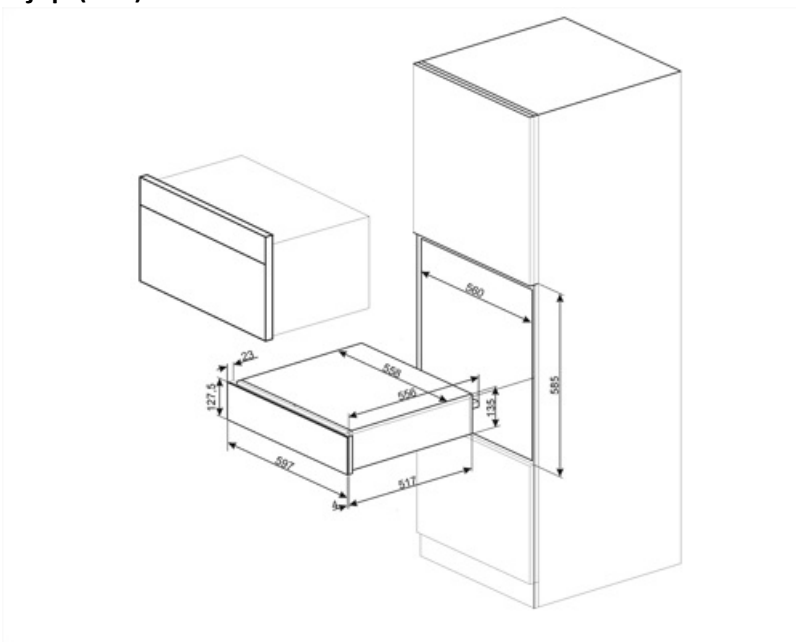

Maxvikt i lådan	85 kg	Medföljande tillbehör	Anti-glidmatta i silikon

Elektrisk anslutning

Typ av kontakt	(F;E) Eurokontakt	Strömstyrka (V)	220-240 V
Nominell effekt	400 W	Frekvens (Hz)	50-60 Hz
Spänning	2 A		

Logistisk information

Bredd (mm)	597 mm	Produktens höjd (mm)	135 mm
Djup (mm)	538 mm