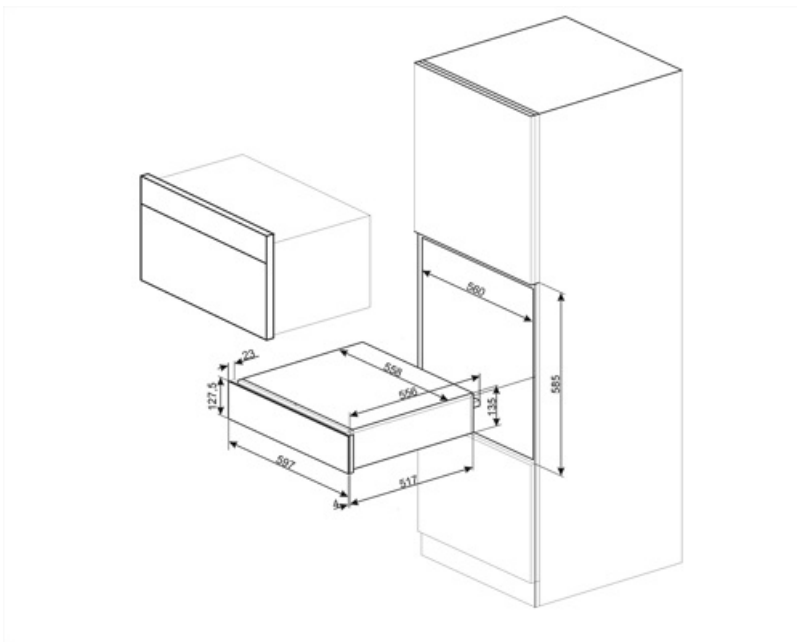

## Technische Eigenschaften

Schubladenöffnung	Push-Pull-Öffnung (grifflos)	Nutzbares Schubladenvolumen	21 l
-------------------	------------------------------	--------------------------------	------

<b>Schublade auf Teleskop-Vollauszug</b>	Metall	<b>Beheizungsart</b>	Ventiliert
<b>Max. Tragkraft der Schublade</b>	15 kg	<b>Serienzubehör</b>	Antirutschmatte aus Silikon
<b>Max. Tragkraft des Gehäuses</b>	85 kg		

## Logistik-Informationen

<b>Produktbreite</b>	597 mm	<b>Produktgröße</b>	597 mm x 538 mm x 135 mm
<b>Produkttiefe</b>	538 mm	<b>Produktgröße</b>	597 mm x 538 mm x 135 mm

---