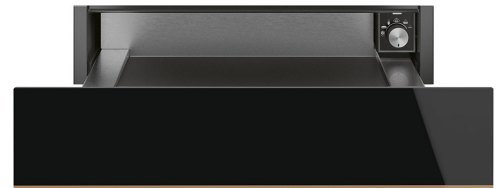

# CPR615NR

Produktfamilie	Schublade
Produkthöhe	15 cm
Produkttyp	Wärmeschublade

## Ästhetik

Ästhetik	Dolce Stil Novo	Glasart	Eclipse-Schwarzglas
Farbe	Schwarz	Verblendung der Schubladenfront	1 horizontales Profil
Oberfläche	Schwarz-Hochglanz	Markenlogo	Siebdruck
Verzierung der Komponenten	Kupfer	Position des Markenlogos	Intern
Material	Glas		

## Bedienelemente

Bedienungsart	Bedienknebel	Bedienknebel	Standard
Anzahl der Bedienknebel	1	Farbe/Ausführung des Bedienknebels	Kunststoff/Edelstahl-Optik