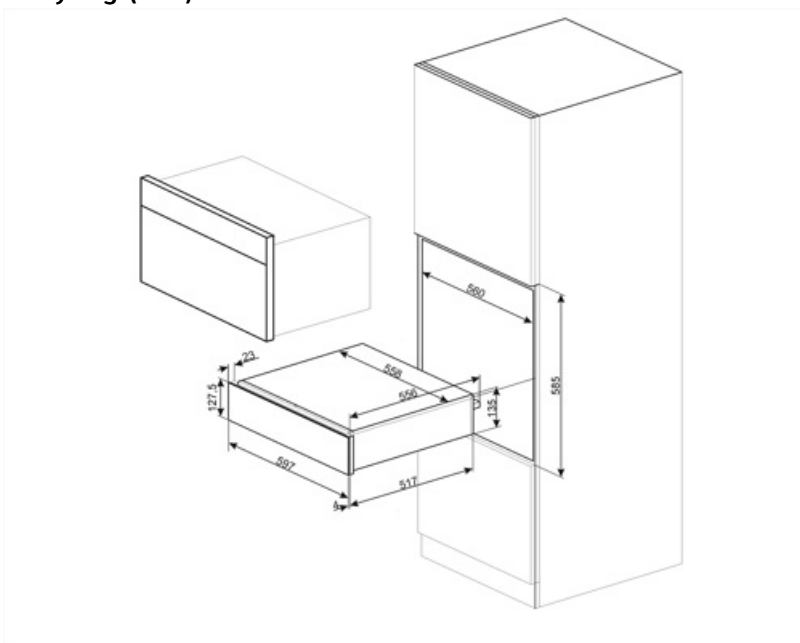

Elektromos csatlakozás

Dugó (F;E) Schuko
Névleges teljesítmény 400 W
Jelenlegi 2 A

Feszültség (V) 220-240 V
Frekvencia (Hz) 50-60 Hz

Logisztikai információk

Szélesség (mm) 597 mm
Mélység (mm) 538 mm

Termékmagasság (mm) 135 mm