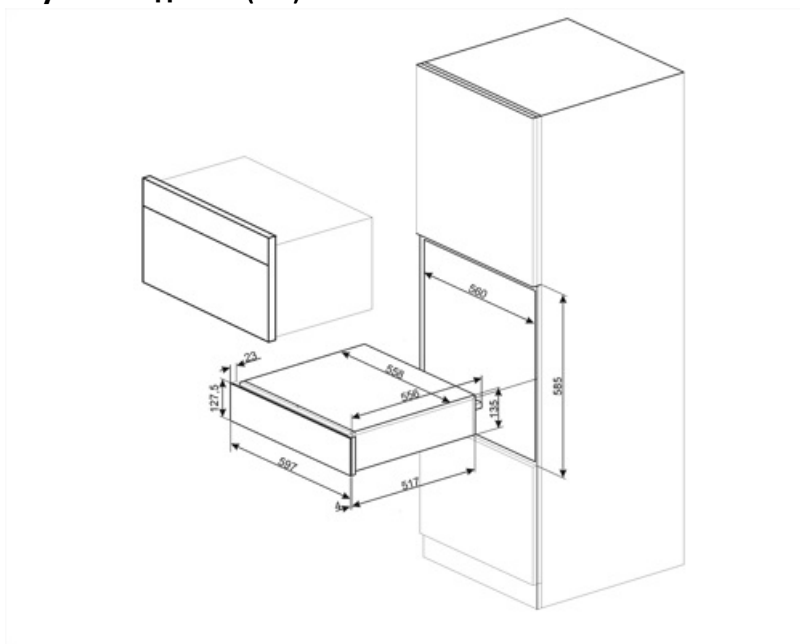

Силиконовый коврик

Электрическое подключение

Тип электрической вилки (F;E) Schuko

Номинальная мощность 400 Вт

Сила тока 2 А

Напряжение 220-240 В

Частота тока 50-60 Гц

Логистическая информация

Ширина изделия (мм) 597 мм

Глубина изделия (мм) 538 мм

Высота продукта (мм) 135 мм

Not included accessories

KITCABLE90UK

Кабель с вилкой IEC и вилкой UK

Benefit (TT)

Стальное основание