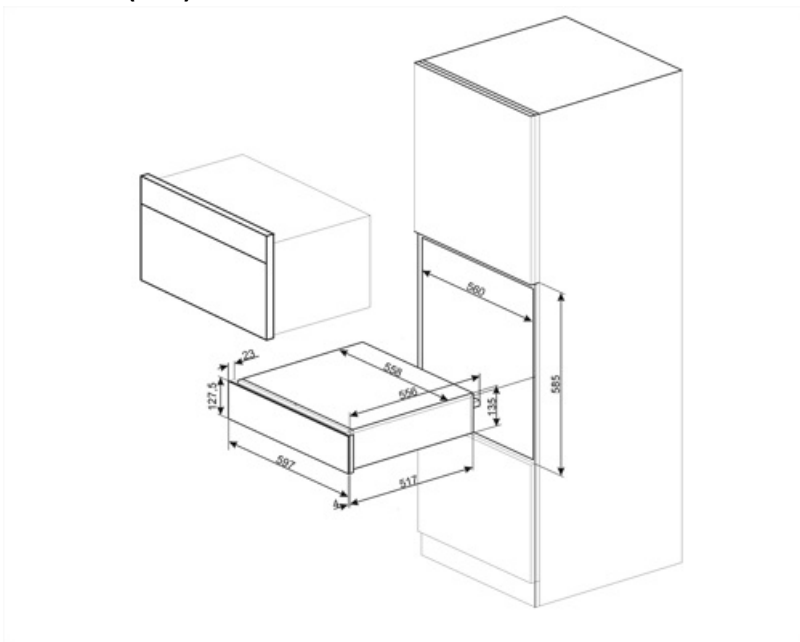

CPR915N

Skupina výrobků	Zásuvka
Komerční výška	14 cm
Typ	Přídavné spalování

Aesthetics

Estetika	Victoria	Materiál	Materiál s nátěrem
Barva	Černá	Logo	Silk screen
Povrchová úprava	Lesklá černá	Logo position	Inside

Technické parametry

Otevírací mechanismus	Push-pull	Kapacita	21 l
Základní materiál	Nerezová ocel	Type of heating	Fan assisted
Maximální přípustná hmotnost	15 kg	Přiložené příslušenství	Silikonová protiskluzová rohož

Maximální nakládací hmotnost zásuvky 85 kg

Elektrické připojení

Zástrčka	(F; E) Schuko	Napětí (V)	220-240 V
Jmenovitý příkon	400 W	Kmitočet (Hz)	50-60 Hz
Stávající	2 A		

Logistické informace

Šířka (mm)	597 mm	Výška výrobku (mm)	135 mm
Hloubka (mm)	538 mm		