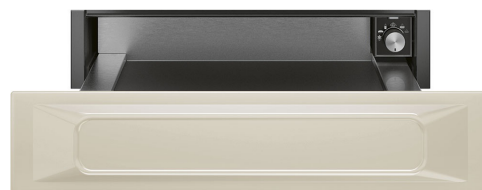

CPR915P

Famille	Tiroir
Hauteur commerciale	14 cm
Type	Chauffant

Esthétique

Esthétique	Victoria	Matériau	Emaillé
Couleur	Crème	Logo	Sérigraphié
Finition	Mat	Position du logo	Interne

Commandes

Type de commandes	Manettes de commande	Manettes de commande	Standard
Type de contrôle de la température	Electromécanique	Couleur des manettes	Effet inox
Nombre de manettes	1		

Programmes / Fonctions

Décongélation	Oui
Levage	Oui
Chauffe-tasses	Oui
Maintien au chaud	Oui
Chauffe-assiettes	Oui
Réchauffage	Oui

Technologie

Dispositif d'ouverture	Push-pull	Capacité	21 l
Matériau de la base	Inox	Type de chauffe	Froid brassé
Poids maximum	15 kg		

Not included accessories

KITCABLE90UK

Câble avec connecteur IEC et prise UK

Benefit (TT)

Base en acier

Présence d'un tapis antidérapant en silicone ; amovible et utile pour placer la vaisselle sans qu'elle ne glisse, pour éviter de salir le fond du tiroir et pour prévenir les rayures.

Ouverture Push-Pull

D'une simple pression, le tiroir s'ouvre et se referme en le repoussant.

Fonctions disponibles

Les fonctions peuvent être sélectionnées directement à partir de la manette : maintien au chaud, réchauffage, décongélation, réchauffage des plats, lavage et réchauffage des tasses.