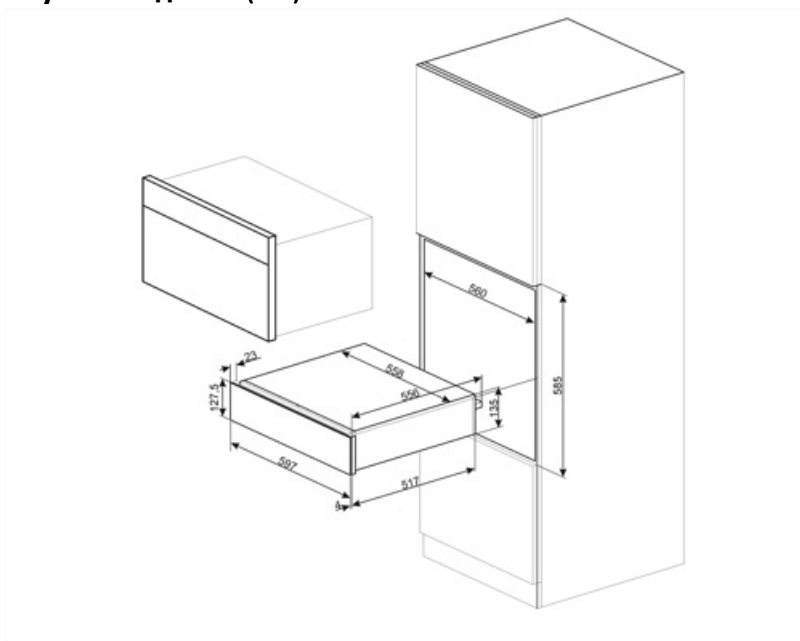

CPR915P

Семейство продуктов
Коммерческая высота
Тип

Выдвижной ящик
14 см
Подогреватель посуды

Эстетика

Эстетика	Victoria	Материал дверцы	Эмалированная сталь
Цвет	Кремовый	Логотип	Шелкография
Отделка	Матовый	Расположение логотипа	Внутренний

50-60 Гц

Номинальная мощность 400 Вт

Сила тока 2 А

Логистическая информация

Ширина изделия (мм) 597 мм

Высота продукта (мм) 135 мм

Глубина изделия (мм) 538 мм

Not included accessories