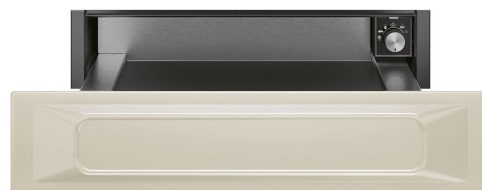

CPR915P

Семейство продуктов
Коммерческая высота
Тип

Выдвижной ящик
14 см
Подогреватель посуды

Эстетика

Эстетика	Victoria	Материал дверцы	Эмалированная сталь
Цвет	Кремовый	Логотип	Шелкография
Отделка	Матовый	Расположение логотипа	Внутренний

Управление

Тип управления	Поворотные переключатели	Поворотные переключатели	Стандартный
Тип контроля температуры	Электро-механический	Цвет переключателя	Эффект нержавеющей стали
Количество переключателей	1		

Программы/ функции

Размораживание	Да
Поднятие теста	Да
Подогреватель чашек	Да
Поддержание тепла	Да
Подогреватель посуды	Да
Подогрев пищи	Да

Технические характеристики

Механизм открывания	Push-pull	Объем	21 л
Материал основания	Нержавеющая сталь	Тип нагрева	Вентилируемый

KITCABLE90UK

Кабель с вилкой IEC и вилкой UK

Benefit (ТТ)

Стальное основание

Наличие нескользящего силиконового коврика; съемный и удобный для размещения посуды без скольжения, предотвращает загрязнения дна ящика и появление царапин.