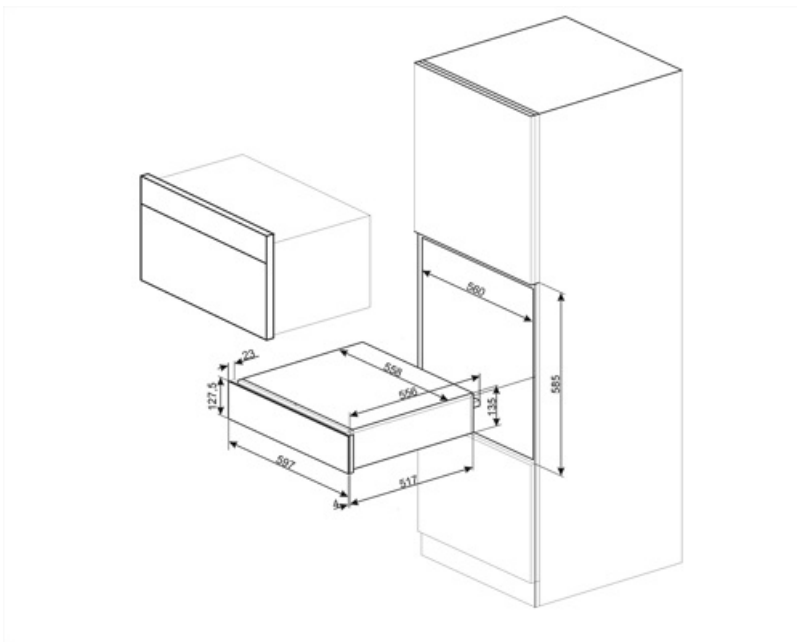

CPRT115G

Produktfamilie	Schublade
Produkthöhe	14 cm
Produkttyp	Wärmeschublade

Ästhetik

Ästhetik	Linea	Material	Beschichtetes Material
Farbe	Neptune Grey	Markenlogo	Siebdruck
Oberfläche	Neptune Grey	Position des Markenlogos	Extern

Technische Eigenschaften

Schubladenöffnung	Push-Pull-Öffnung (grifflos)
-------------------	------------------------------

Schublade auf Teleskop-Vollauszug	Metall	Nutzbares Schubladenvolumen	21 l
Max. Tragkraft der Schublade	15 kg	Beheizungsart	Ventiliert
Max. Tragkraft des Gehäuses	85 kg	Serienzubehör	Antirutschmatte aus Silikon

Elektrischer Anschluss

Netzstecker	(F;E) Schuko	Spannung	220-240 V
Elektrischer Gesamtanschlusswert	500 W	Frequenz	50-60 Hz
Absicherung	2 A		

Logistik-Informationen

Produktbreite	597 mm	Produktgröße	597 mm x 538 mm x 135 mm
Produkttiefe	538 mm	Produktgröße	597 mm x 538 mm x 135 mm