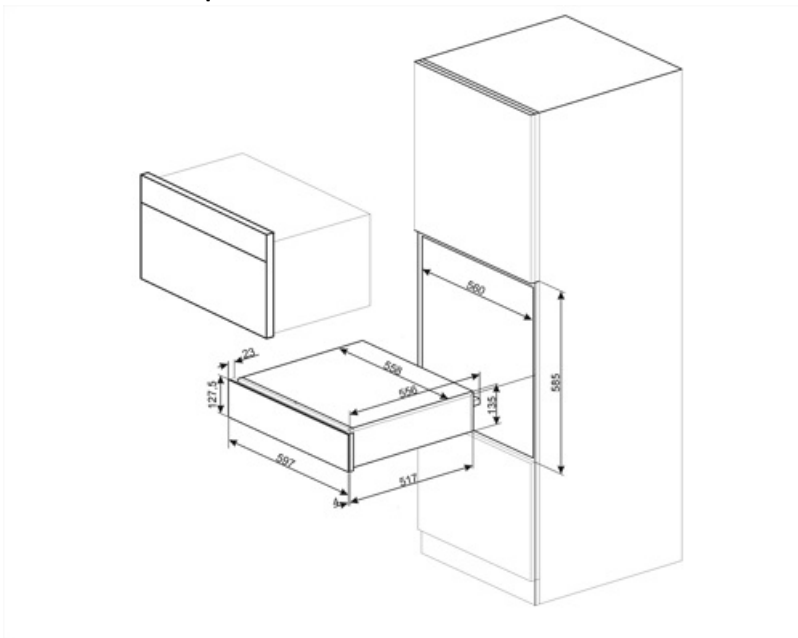

Technologie

Dispositif d'ouverture	Push-pull	Capacité	21 l
------------------------	-----------	----------	------

Matériau de la base	Inox	Type de chauffe	Froid brassé
Poids maximum	15 kg	Accessoires fournis	Base antidérapante en silicone
Charge maxi autorisée sur le tiroir	85 kg		

Raccordement électrique

Type de prise	(F;E) Schuko	Tension	220-240 V
Puissance nominale	500 W	Fréquence	50-60 Hz
Intensité	2 A		

Informations logistiques

Largeur du produit	597 mm	Hauteur du produit	135 mm
Profondeur du produit	538 mm		

Not included accessories

KITCABLE90UK

Câble avec connecteur IEC et prise UK

Benefit (TT)

Affichage LED

Affichage LED blanc ; température réglable par 5°, de 30° à 85°.

Base en acier

Présence d'un tapis antidérapant en silicone ; amovible et utile pour placer la vaisselle sans qu'elle ne glisse, pour éviter de salir le fond du tiroir et pour prévenir les rayures.