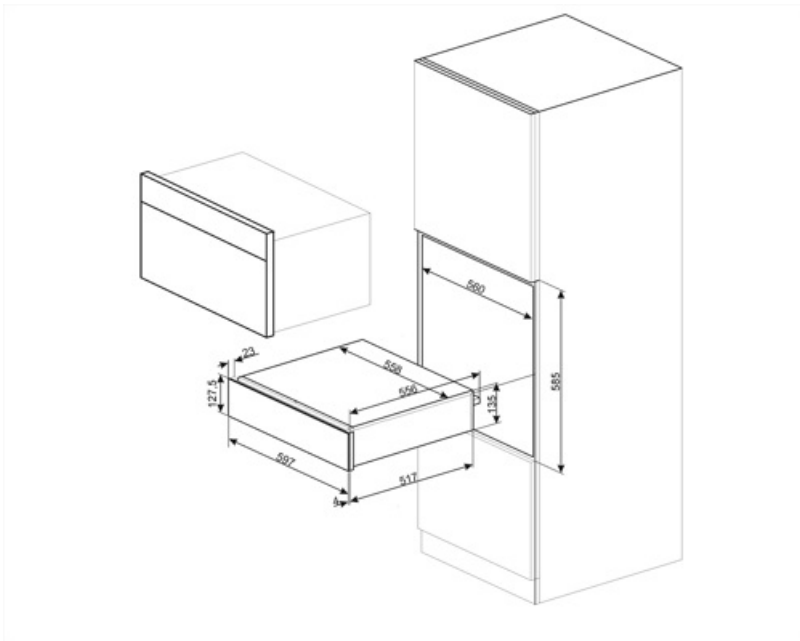

Technické parametry

Otevírací mechanismus	Push-pull	Kapacita	21 l
Základní materiál	Nerezová ocel	Type of heating	Fan assisted
Maximální přípustná hmotnost	15 kg	Příložené příslušenství	Silikonová protiskluzová rohož
Maximální nakládací hmotnost zásuvky	85 kg		

Elektrické připojení

Zástrčka	(F; E) Schuko	Napětí (V)	220-240 V
Jmenovitý příkon	500 W	Kmitočet (Hz)	50-60 Hz
Stávající	2 A		

Logistické informace

Šířka (mm)	597 mm	Výška výrobku (mm)	135 mm
Hloubka (mm)	538 mm		

Not included accessories

KITCABLE90UK

Kabel s konektorem IEC a britskou zástrčkou

Benefit (TT)

LED display

Bílý LED displej; Teplotu lze nastavit po 5°, od 30° do 85°.

Steel base

Přítomnost protiskluzové silikonové podložky; odnímatelná a užitečná pro umístění nádobí, aniž by sklouzlo, aby se zabránilo znečištění dna zásuvky a poškrábání.