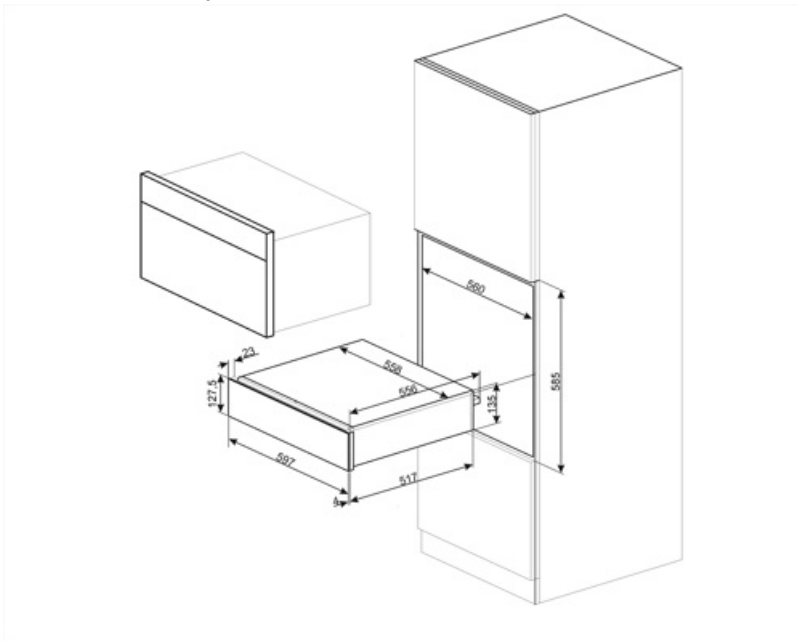

## Technologie

---

<b>Dispositif d'ouverture</b>	Push-pull	<b>Capacité</b>	21 l
<b>Matériau de la base</b>	Inox	<b>Type de chauffe</b>	Froid brassé
<b>Poids maximum</b>	15 kg	<b>Accessoires fournis</b>	Base antidérapante en silicone
<b>Charge maxi autorisée sur le tiroir</b>	85 kg		

## Informations logistiques

---

<b>Largeur du produit</b>	597 mm	<b>Hauteur du produit</b>	135 mm
<b>Profondeur du produit</b>	538 mm		

---