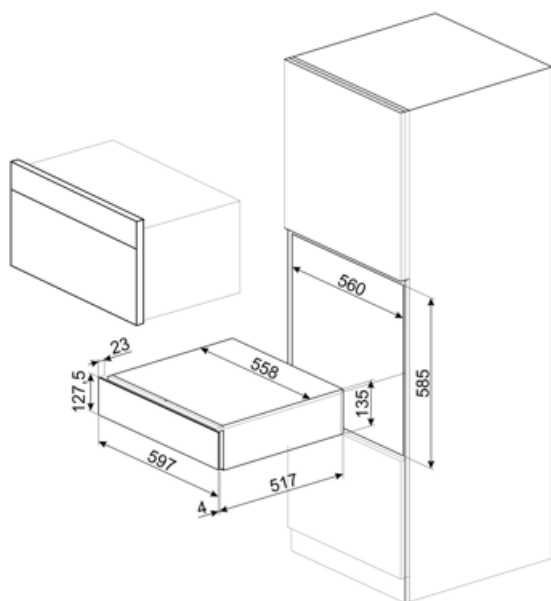

CPS115B3

Famille	Tiroir
Hauteur commerciale	14 cm
Type	Sommelier

Esthétique

Esthétique	Linéa	Matériau	Verre
Couleur	Noir	Logo	Sérigraphié
Finition	Intense	Position du logo	Externe

Technologie

Dispositif d'ouverture	Push-pull	Charge maxi autorisée sur le tiroir	85 kg
Matériau de la base	Inox	Accessoires fournis	Bois de chêne de Slavonie, Pompe à vide air pour vin, 2 bouchons en silicone, Bouchon à Champagne, Bouchon verseur, Bouchon anti-goutte, Bouchon en inox massif pour vins pétillants, Pince à Champagne, Tire-bouchon sommelier, Bouchon pour vins rouges, Thermomètre à vin avec étui, Entonnoir pour vin avec manche en bois
Poids maximum	15 kg		

Informations logistiques

Largeur du produit	597 mm	Hauteur du produit	135 mm
Profondeur du produit	538 mm		

Benefit (TT)

Ouverture Push-Pull

D'une simple pression, le tiroir s'ouvre et se referme en le repoussant.