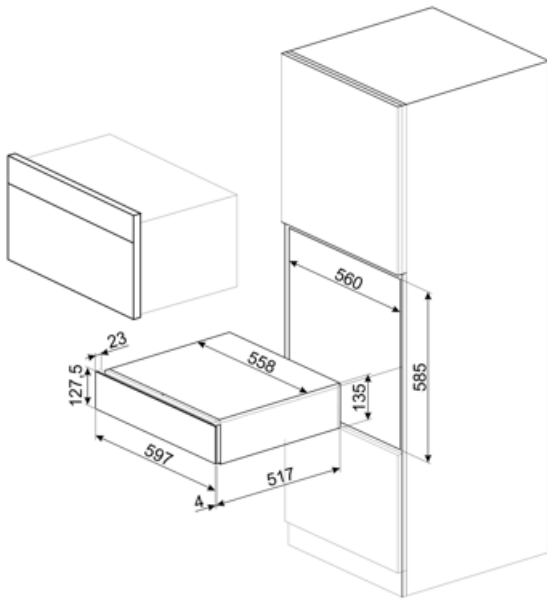

CPS115B3

Produktserien
Kommersiell høyde
Type

Innbyggingskuffer
14 cm
Sommelierskuffe

Estetisk linje

| | | | |
|----------|--------|-----------------|--------------|
| Estetikk | Linea | Materiale | Glass |
| Farge | Sort | Logo | silke skjerm |
| Finish | Black3 | Logo plassering | Utvendig |

Tekniske egenskaper

| | | | |
|-------------------|----------------|--------------------------------|--|
| Åpnings mekanisme | Skyv-dra | Maksimal skuffebelastning vekt | 85 kg |
| Basis material | Rustfritt stål | Tilbehør som følger med | Slavonia vintereik tresokkel, Vinpumpe, 2 korker, Musserende vinkork, Kork til å helle vin, Anti-drypp kork, Solid stålkork for musserende viner, Champagne/ musserende vintang, Korketrekker sommelier, Rødvin kork, Vintermometer med kassett, Vintrakt med trehåndtak |
| Maks vekt kvote | 15 kg | | |

Logistisk informasjon

| | | | |
|-------------|--------|--------------------|--------|
| Bredde (mm) | 597 mm | Produkt Høyde (mm) | 135 mm |
| Dybde (mm) | 538 mm | | |

Benefit (TT)

Skyv-trekk døråpning