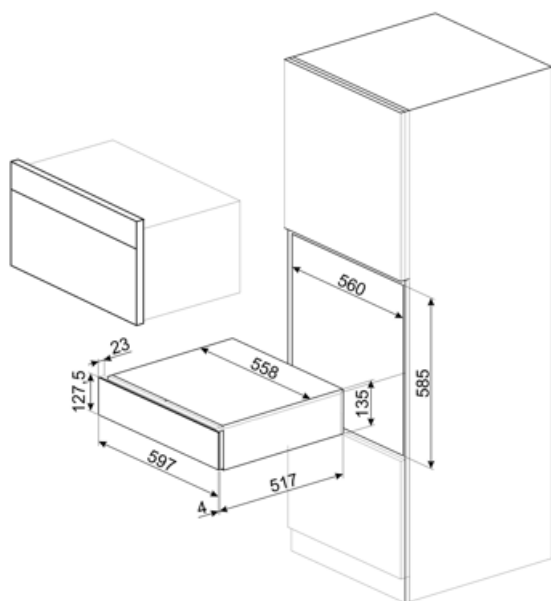

# CPS115G

Produktfamilie	Skuffe
Kommerciel højde	14 cm
Type	Sommelierskuffe

## Tekniske egenskaber

Åbningsmekanisme	Skub-træk	Maksimal skuffebelastning, vægt	85 kg
Grundmateriale	Rustfrit stål	Tilbehør inkluderet	Slovensk vintereg, træhylde, Vinpumpe, 2 propper, Mousserende vin prop, Vin, skænkeprop, Anti-dryp prop, Massiv stålprop til mousserende vine, Champagne / mousserende vin, tænger, Proptrækker sommelier, Rødvinsprop, Vintermometer med holder, Vintragt med trægreb
Maks. tilladt vægt	15 kg		

## Logistiske oplysninger

Bredde (mm)	597 mm	Produkthøjde (mm)	135 mm
Dybde (mm)	538 mm		

---