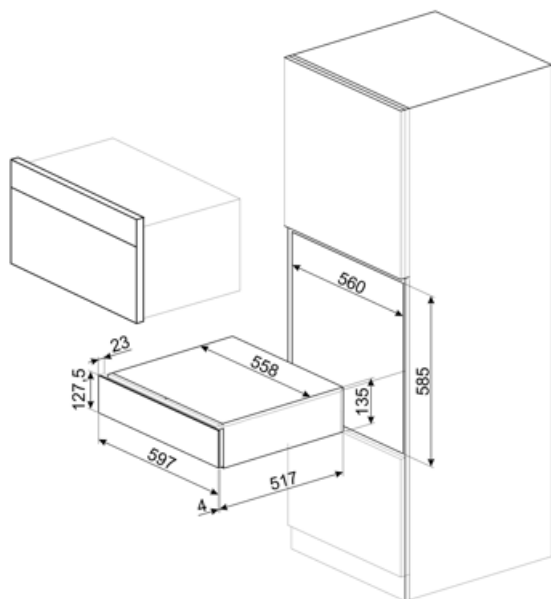

CPS115G

Famiglia	Cassetto
Altezza commerciale	14 cm
Tipologia	Sommelier

Estetica

Estetica	Linea	Materiale	Vetro
Colore	Neptune Grey	Logo	Serigrafato
Finitura	Neptune Grey	Posizione logo	Esterno

Caratteristiche Tecniche

Meccanismo di apertura	Push-pull	Carico massimo sostenibile dal corpo del cassetto	85 kg
Materiale base d'appoggio	Acciaio	Accessori inclusi	Legno in rovere di Slavonia, Pompa salvavino, 2 tappi in silicone, Tappo Champagne/spumante, Tappo versavino, Tappo salvagoccia, Tappo acciaio massiccio vini frizzanti, Pinza per Champagne/spumante, Cavatappi sommelier, Tappo per vini rossi, Termometro per vino con custodia, Imbuto per vino con manico in legno
Peso massimo inseribile	15 kg		

Informazioni Logistiche

Larghezza del prodotto (mm)	597 mm	Altezza del Prodotto (mm)	135 mm
-----------------------------	--------	---------------------------	--------

Profondità del prodotto 538 mm
(mm)