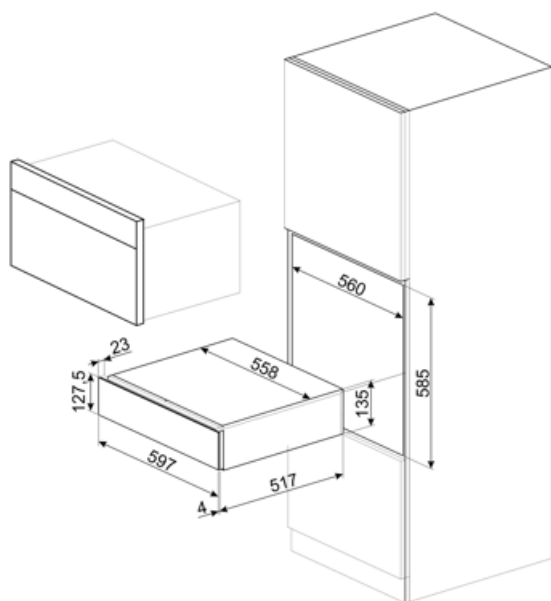

CPS115G

Produktserien	Innbyggingskuffer
Kommersiell høyde	14 cm
Type	Sommelierskuffe

Estetisk linje

Estetikk	Linea	Materiale	Glass
Farge	Neptune Grey	Logo	silke skjerm
Finish	Neptune Grey	Logo plassering	Utvendig

Tekniske egenskaper

Åpnings mekanisme	Skyv-dra	Maksimal skuffebelastning vekt	85 kg
Basis material	Rustfritt stål	Tilbehør som følger med	Slavonia vintereik tresokkel, Vinpumpe, 2 korker, Musserende vinkork, Kork til å helle vin, Anti-drypp kork, Solid stålkork for musserende viner, Champagne/ musserende vintang, Korketrekker sommelier, Rødvin kork, Vintermometer med kassett, Vintrakt med trehåndtak
Maks vekt kvote	15 kg		

Logistisk informasjon

Bredde (mm)	597 mm	Produkt Høyde (mm)	135 mm
Dybde (mm)	538 mm		

Benefit (TT)

Skyv-trekk døråpning

Skuffen åpnes med et enkelt trykk og lukkes ved å skyve den tilbake.