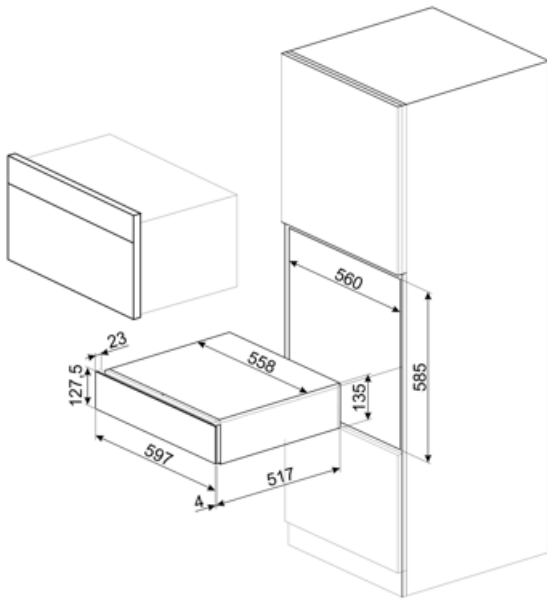

# CPS115G

Produktgrupp	Inbyggnadslåda
Kommersiell höjd	14 cm
Typ	Sommelierlåda

## Teknisk specifikation

Öppningsmekanik	Push-pull	Maxvikt i lådan	85 kg
Material i botten	Rostfritt stål	Medföljande tillbehör	Trähylla i Slavonskt trä, Vinpump, 2 förseglingskorkar till vinflaskor, Kork för mousserande viner, vinpropp, Kork med droppskydd, Kork i rostfritt stål till champagne, Champagnetång, Korköppnare "sommelier", Rödvinskork, Vintermometer med fodral, Vintratt med hantag
Maxvikt ovanpå låda	15 kg		

## Logistisk information

Bredd (mm)	597 mm	Produktens höjd (mm)	135 mm
Djup (mm)	538 mm		

---