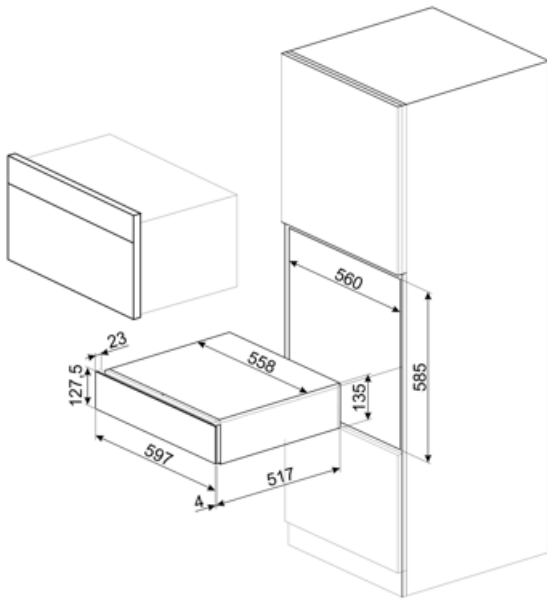

CPS115N

Ürün Ailesi
Ticari yükseklik
Tip

Çekmece
15 cm
Sommelier

Estetik

Estetik	Linea	Malzeme	Cam
Renk	Siyah	Logo	Silk screen
Son işlemler	Parlak siyah	Logo position	External

Teknik özellikler

Açma mekanizması	İtme çekme	Maksimum çekmece yükleme ağırlığı	85 kg
Temel malzeme	Paslanmaz çelik	Tedarike Dahil Aksesuarlar	Slavonia durmast ahşap raf, Şarap pompası, 2 mantar, Köpüklü şaraplar için mantar, Şarap için mantar, Damlama önleyici mantar, Köpüklü şaraplar için sert çelik mantar, Şampanya / köpüklü şarap açacağı, Sommelier tirbuşon, Kırmızı şarap mantarı, Kılıfıyla şarap termometresi, Ahşap saplı şarap hunisi
Maksimum girilebilir ağırlık	15 kg		

Lojistik Bilgisi

Genişlik (mm)	597 mm	Ürün Yüksekliği (mm)	135 mm
Derinlik (mm)	538 mm		

Benefit (TT)

İterek çekerek kapak açma

Basit bir itme hareketiyle çekmece açılır ve geri itildiğinde tekrar kapanır.