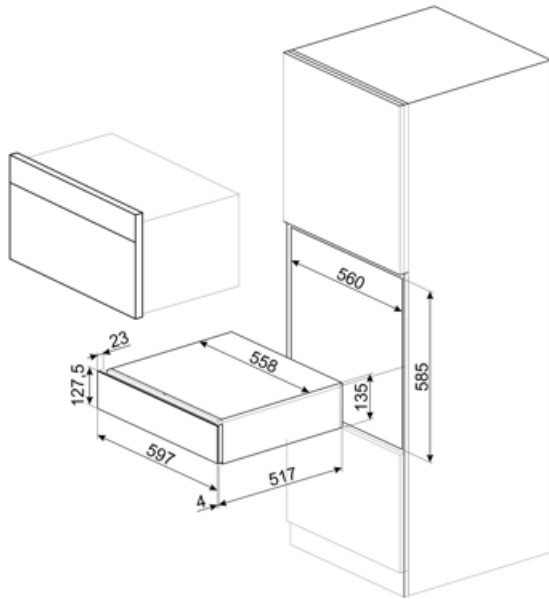

CPS315X

Οικογένεια προϊόντων
Ύψος
ΤΥΠΟΣ

Συρτάρι
14 cm
Sommelier

ΑΙΣΘΗΤΙΚΗ

Αισθητική	Classic	Τύπος ατσαλιού	Βουρτσισμένος
Χρώμα	Ανοξειδωτο ατσάλι	Λογότυπος	Ανάγλυφη
Φινίρισμα	Χωρίς δαχτυλιές	Θέση λογότυπου	Εξωτερικά
Υλικό	Ανοξειδωτο ατσάλι		

ΤΕΧΝΙΚΑ ΧΑΡΑΚΤΗΡΙΣΤΙΚΑ

Μηχανισμός ανοίγματος	Push-pull	Μέγιστο βάρος επάνω στη συσκευή στον εντοιχισμό	85 kg
Υλικό βάσης	Ανοξειδωτο ατσάλι	Περιλαμβάνονται αξεσουάρ	Slavonia durmast ξύλινο ράφι, Αντλία κρασιού, 2 φελλοί, Φελλός για αφρώδεις οίνους, Φελλός για το κρασί, Φελλός κατά του σταξίματος, Φελλός από συμπαγή χάλυβα για αφρώδεις οίνους, Τσιμπίδα σαμπάνιας/αφρώδους οίνου, Sommelier με τιρμπουσόν, Φελλός ερυθρών οίνων, Θερμόμετρο κρασιού με θήκη, Χωνί κρασιού με ξύλινη λαβή
Μέγιστο επιτρεπόμενο βάρος φόρτωσης	15 kg		

ΔΙΑΣΤΑΣΕΙΣ

Πλάτος	597 mm	Ύψος	135 mm
--------	--------	------	--------

Βάθος

538 mm

Symbols glossary

Ανοξείδωτο ατσάλι που δεν αφήνει δαχτυλιές: Το ανθεκτικό στα δακτυλικά αποτυπώματα ανοξείδωτο ατσάλι το διατηρεί σαν καινούργιο.