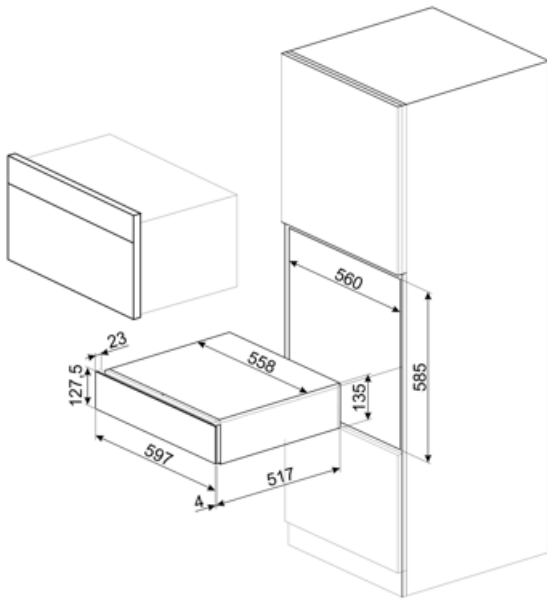

CPS615NR

Produktfamilie	Skuffe
Kommerciel højde	14 cm
Type	Sommelierskuffe

Æstetik

Æstetik	Dolce Stil Novo	Materiale	Glas
Farve	Sort	Glastype	Eclipse
Finish	Blank sort	Frontpanel	Med vandret bånd
Komponents finish	Kobber	Logoplacering	Indeni

Tekniske egenskaber

Åbningsmekanisme	Skub-træk	Maksimal skuffebelastning, vægt	85 kg
Grundmateriale	Rustfrit stål	Tilbehør inkluderet	Slovensk vintereg, træhylde, Vinpumpe, 2 propper, Mousserende vin prop, Vin, skænkeprop, Anti-dryp prop, Massiv stålprop til mousserende vine, Champagne / mousserende vin, tænger, Proptrækker sommelier, Rødvinsprop, Vintermometer med holder, Vintragt med trægreb
Maks. tilladt vægt	15 kg		

Logistiske oplysninger

Bredde (mm)	597 mm	Produkthøjde (mm)	135 mm
Dybde (mm)	538 mm		

Benefit (TT)

Tryk-træk lågeåbning

Med et enkelt tryk åbnes skuffen og lukkes derefter igen ved at skubbe den tilbage.