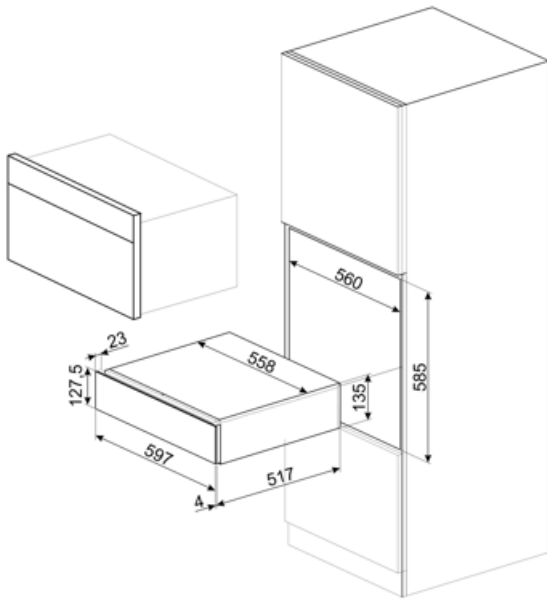

CPS615NR

Famille	Tiroir
Hauteur commerciale	14 cm
Type	Sommelier

Esthétique

Esthétique	Dolce Stil Novo	Matériau	Verre
Couleur	Noir	Type de verre	Noir Eclipse
Finition	Noir brillant	Panneau frontal	Avec bandeau horizontal
Finition composants	Cuivre	Position du logo	Interne

Technologie

Dispositif d'ouverture	Push-pull	Charge maxi autorisée sur le tiroir	85 kg
Matériau de la base	Inox	Accessoires fournis	Bois de chêne de Slavonie, Pompe à vide air pour vin, 2 bouchons en silicone, Bouchon à Champagne, Bouchon verseur, Bouchon anti-goutte, Bouchon en inox massif pour vins pétillants, Pince à Champagne, Tire-bouchon sommelier, Bouchon pour vins rouges, Thermomètre à vin avec étui, Entonnoir pour vin avec manche en bois
Poids maximum	15 kg		

Informations logistiques

Largeur du produit	597 mm	Hauteur du produit	135 mm
Profondeur du produit	538 mm		

Benefit (TT)

Ouverture Push-Pull

D'une simple pression, le tiroir s'ouvre et se referme en le repoussant.