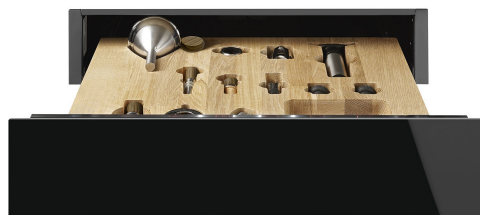

CPS615NR

Famille	Tiroir
Hauteur commerciale	14 cm
Type	Sommelier

Esthétique

Esthétique	Dolce Stil Novo	Matériau	Verre
Couleur	Noir	Type de verre	Noir Eclipse
Finition	Noir brillant	Panneau frontal	Avec bandeau horizontal
Finition composants	Cuivre	Position du logo	Interne

Technologie

Dispositif d'ouverture	Push-pull	Charge maxi autorisée sur le tiroir	85 kg
Matériau de la base	Inox	Accessoires fournis	Bois de chêne de Slavonie, Pompe à vide air pour vin, 2 bouchons en silicone, Bouchon à Champagne, Bouchon verseur, Bouchon anti-goutte, Bouchon en inox massif pour vins pétillants, Pince à Champagne, Tire-bouchon sommelier, Bouchon pour vins rouges, Thermomètre à vin avec étui, Entonnoir pour vin avec manche en bois
Poids maximum	15 kg		

Informations logistiques

Largeur du produit	597 mm	Hauteur du produit	135 mm
Profondeur du produit	538 mm		

Benefit (TT)

Ouverture Push-Pull

D'une simple pression, le tiroir s'ouvre et se referme en le repoussant.