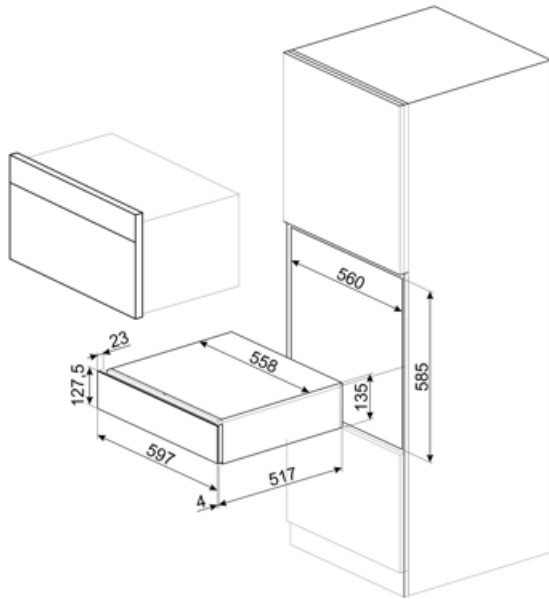

CPS615NR

Rad výrobkov
Komerčná výška
Typ

Zásuvka
14 cm
Sommelier

Estetica

Estetica	Dolce Stil Novo	Materiál	Sklo
Farba	Čierna	Typ skla	Zatmenie
Povrchová úprava	Lesklá čierna	Predný panel	S vodorovnou lištou
Povrchová úprava dielu	Meď	Logo position	Inside

Technické údaje

Otvárací mechanizmus	Tlačíť-ťahať	Maximálna nosnosť zásuvky	85 kg
Materiál základne	Nehrdzavejúca oceľ	Vrátane príslušenstva	Drevená polica Slavonia durmast, Pumpa na víno, 2 korkové zátky, Korková zátka na šumivé vína, Korková zátka na nalievanie vína, Korková zátka proti kvapkaniu, Pevná korková zátka na šumivé vína, Kliešte na šampanské/šumivé víno, Vývrtka Sommelier, Korková zátka na červené vína, Teplomer na víno s puzdrom, Lievik na víno s drevenou rúčkou
Max. prípustná hmotnosť	15 kg		

Logistické informácie

Šírka (mm)	597 mm	Výška výrobku (mm)	135 mm
------------	--------	--------------------	--------

Hĺbka (mm)

538 mm

Benefit (TT)

Otváranie dvierok potlačením-potiahnutím

Jednoduchým stlačením sa zásuvka otvorí, a potom znovu zatvorí potlačením naspäť.